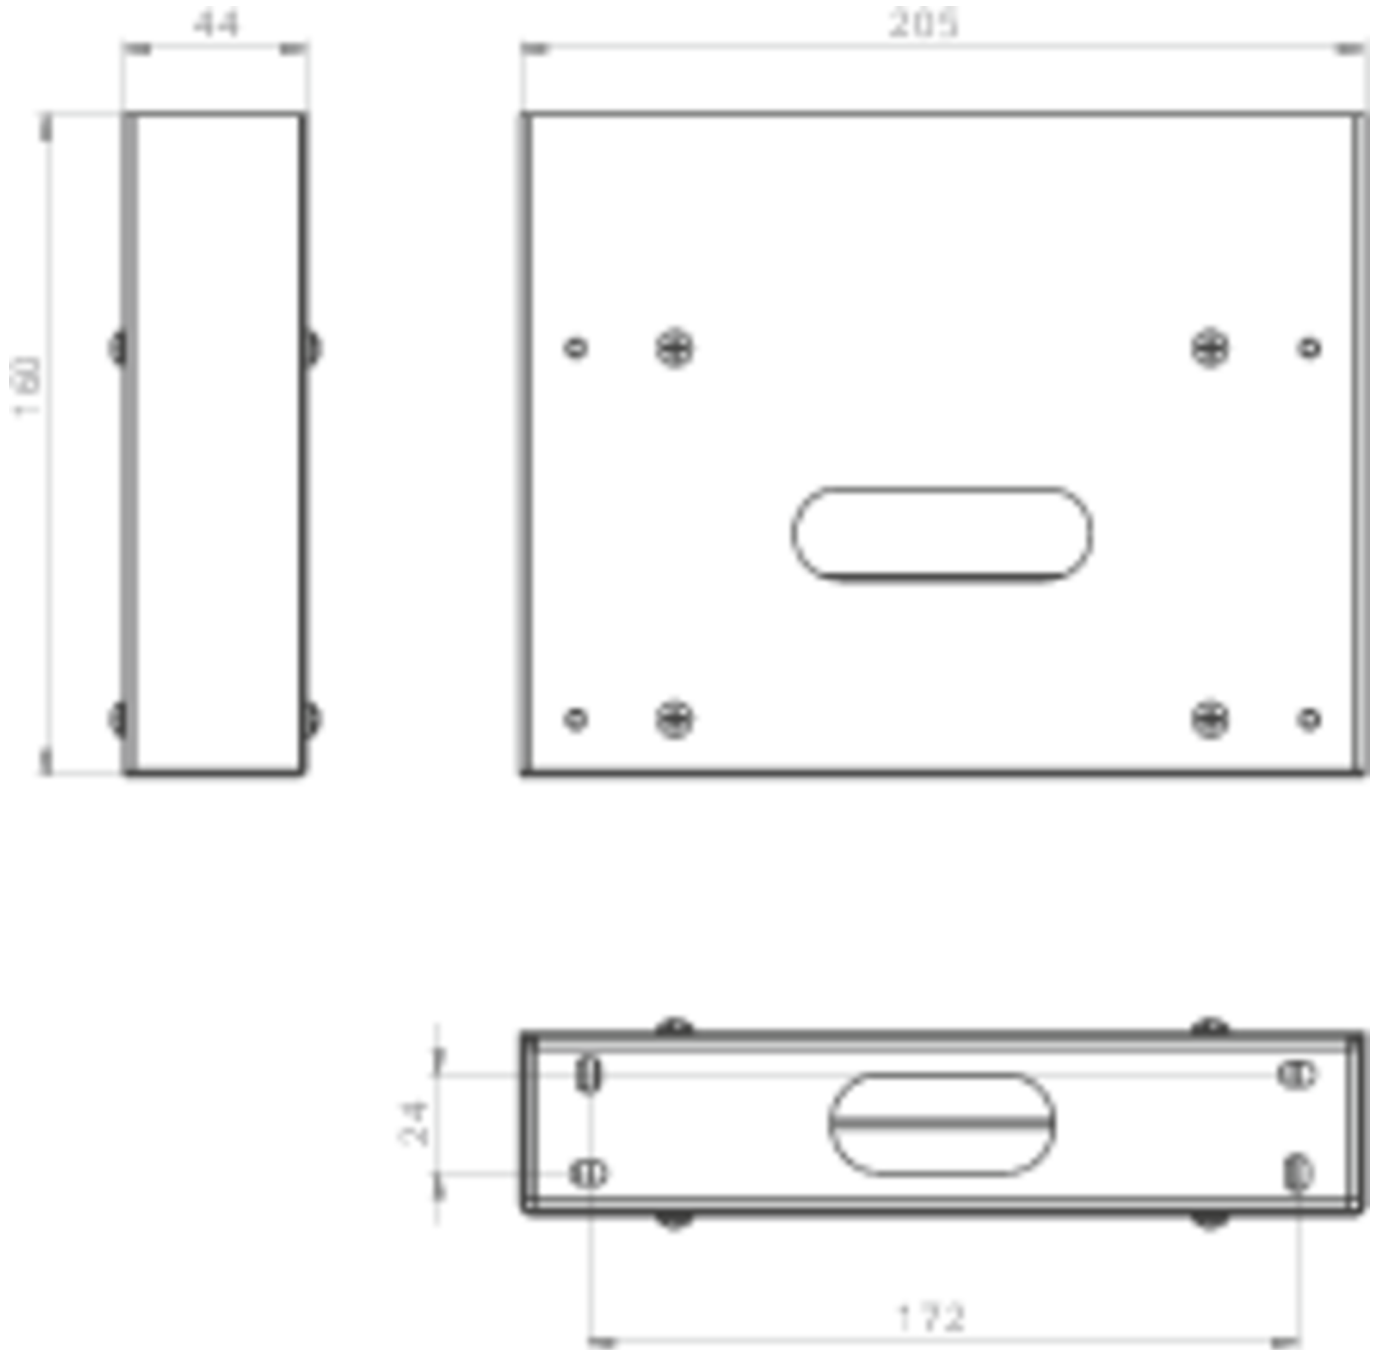

**Art.-Nr: FMDA002**  
**Console de plafond professionnelle (double face) pour**  
**luminaires de secours FM, blanc**  
**Support robuste pour le montage au plafond de luminaires de**  
**sécurité et d'issues de secours.**

Console de plafond bilatérale blanche adaptée à FM

Plus d'informations  
[www.rp-group.com/fr/item/FMDA002](http://www.rp-group.com/fr/item/FMDA002)

## DONNÉES TECHNIQUES

Profondeur	44 mm
Largeur	205 mm
Hauteur	160 mm
Poids	1.2 kg
Numéro du tarif douanier	94059200
GTIN	4260349828932

DESSIN TECHNIQUE

Au: 12.05.2026 - Sous réserve de modifications techniques et d'erreurs.