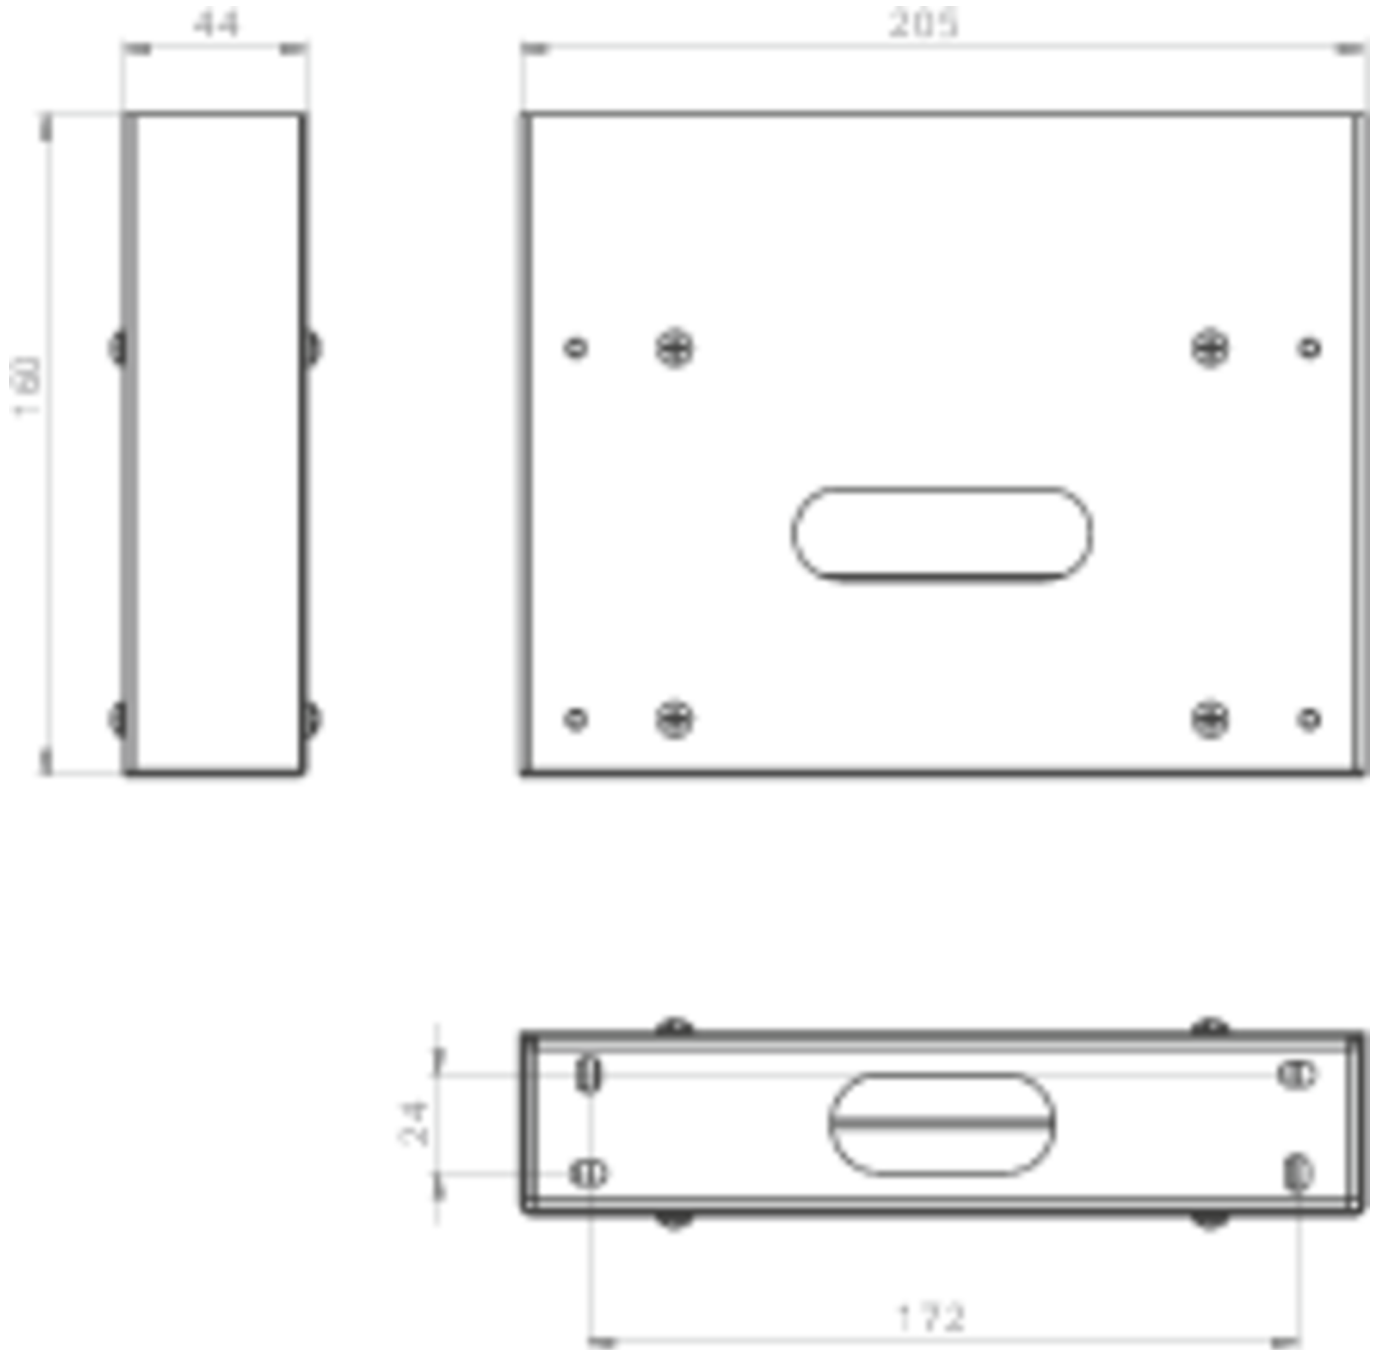

Plus d'informations

www.rp-group.com/fr/item/FMDA001-AZ

DONNÉES TECHNIQUES

Profondeur	44 mm
Largeur	205 mm
Hauteur	160 mm
Poids	1.2 kg
Numéro du tarif douanier	94059200
GTIN	4260581717612

DESSIN TECHNIQUE