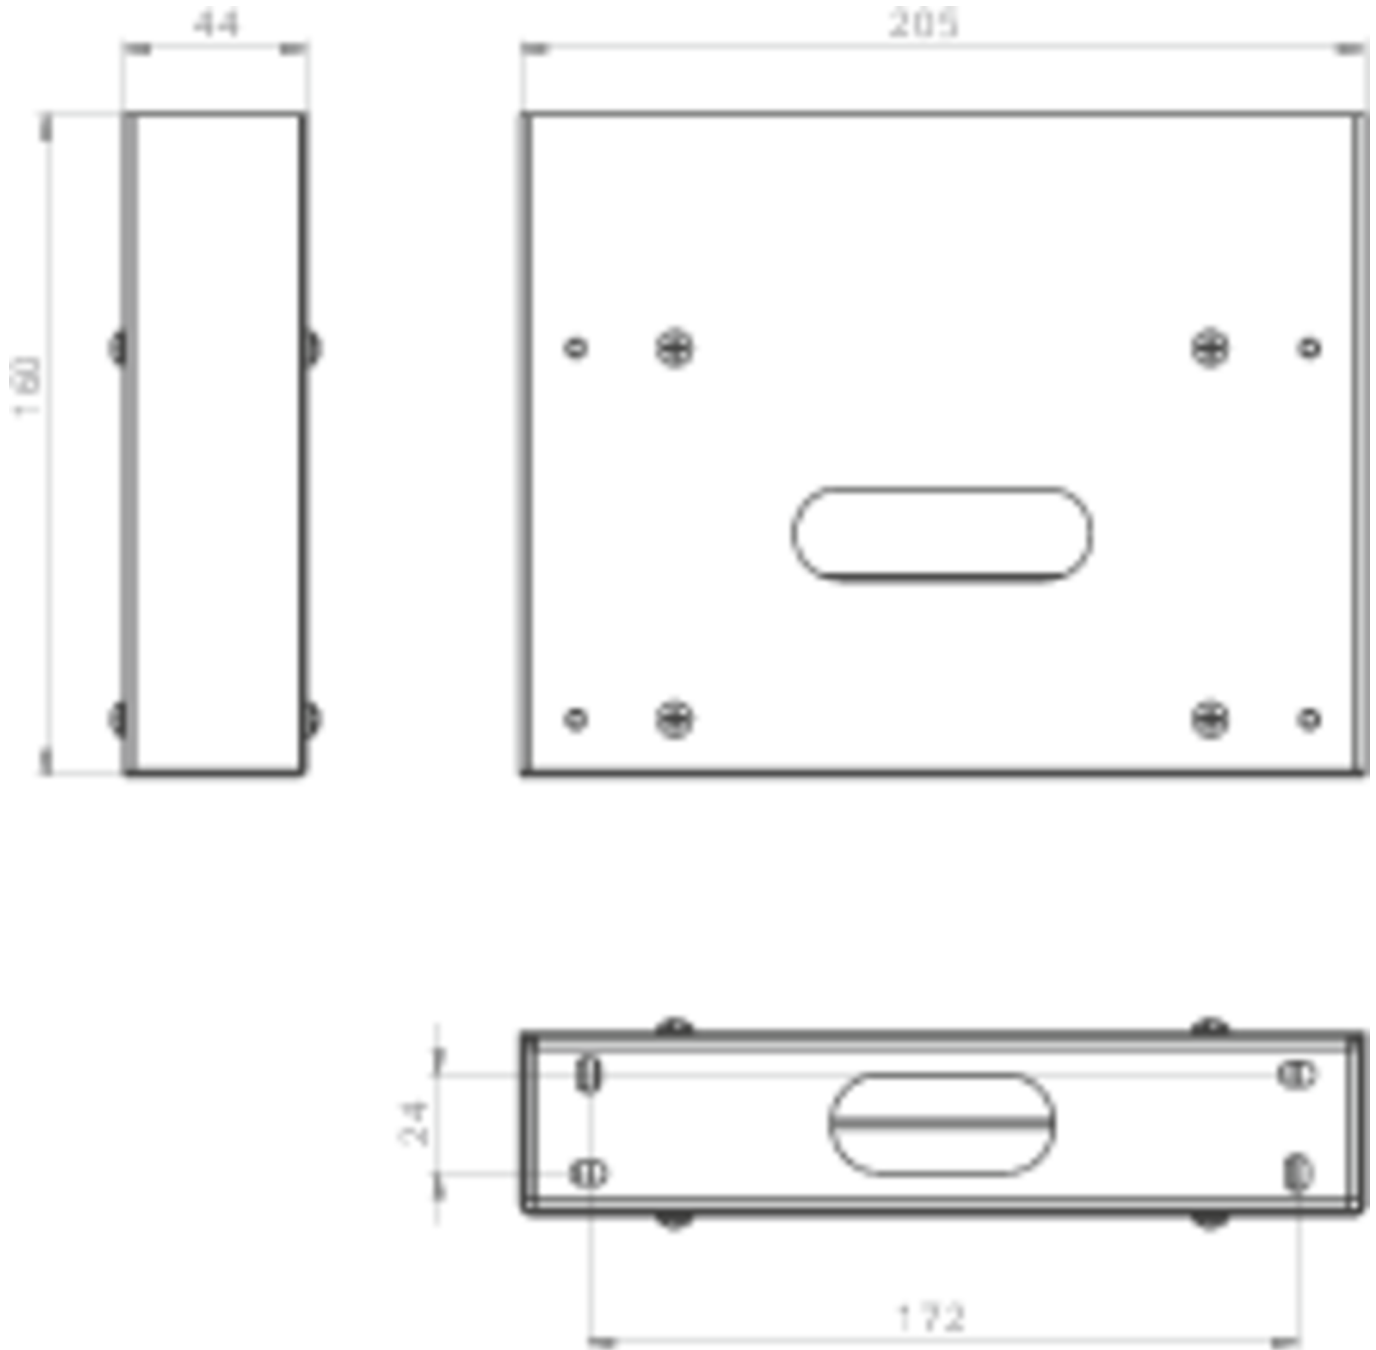

**Art.-Nr: FMDA002-AZ**

**Console de plafond à deux côtés pour éclairage de secours - anthracite, compatible FM**

**Support plafond robuste pour une visibilité optimale des deux côtés des luminaires à pictogramme de la série FM.**

Console de plafond bilatérale anthracite adaptée à FM

Plus d'informations

[www.rp-group.com/fr/item/FMDA002-AZ](http://www.rp-group.com/fr/item/FMDA002-AZ)

## DONNÉES TECHNIQUES

Profondeur	44 mm
Largeur	205 mm
Hauteur	160 mm
Poids	1.2 kg
Numéro du tarif douanier	94059200
GTIN	4260581717629

DESSIN TECHNIQUE

Au: 12.05.2026 - Sous réserve de modifications techniques et d'erreurs.