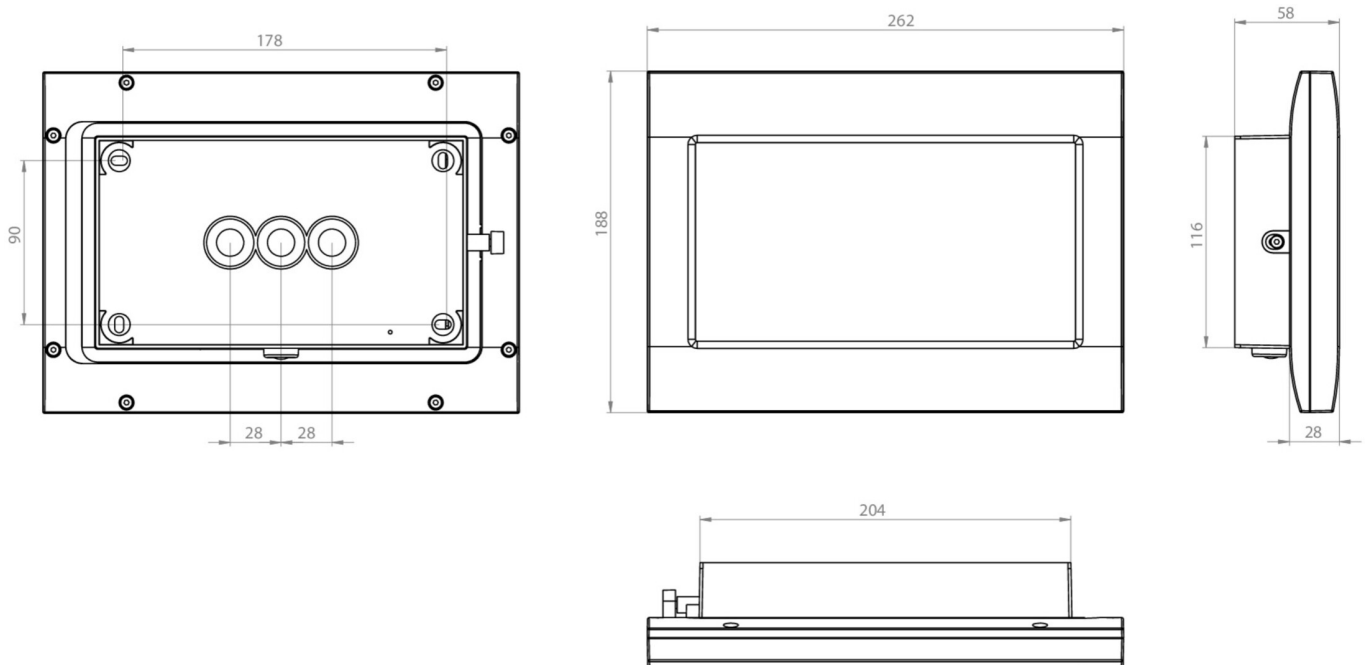

DESSIN TECHNIQUE

Liste des accessoires

FMWA001 -

FMDA001 - Support plafond unilatéral, blanc - Support professionnel pour luminaires de secours FM

FMDA002-AZ - Console de plafond à deux côtés pour éclairage de secours - anthracite, compatible FM

FMFH -

FMDA001-AZ - Console de plafond de haute qualité pour luminaires FM, d'un côté, anthracite

FMDA002 - Console de plafond professionnelle (double face) pour luminaires de secours FM, blanc