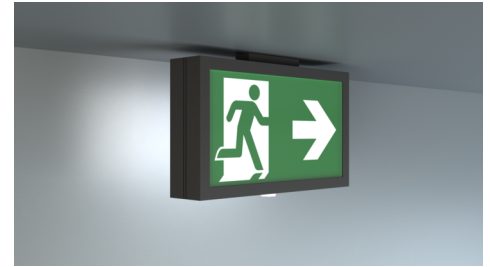

**Art.-Nr: MMDT009ML-AZ**  
**Luminaire à pictogramme, Luminaires de sécurité systèmes d'alimentation électrique centralisée**  
**Installation au plafond, CPS, 21 m, IP40, Zinc moulé sous pression, Anthracite**

Luminaire à pictogramme de secours fin en zinc moulé sous pression avec design moderne pour montage au plafond. Pour marquage monoface ou biface.

Commande et surveillance via un système d'alimentation électrique central.  
Impossible de se tromper lors de la planification grâce aux pictogrammes logiques imprimés. Les pictogrammes conformes à la norme DIN ISO 7010 (flèches à droite, à gauche et en bas) sont contenus dans la livraison standard. L'impression peut également être faite sur demande en fonction des prescriptions du client.

## DONNÉES TECHNIQUES

Type de luminaire	Luminaire à pictogramme, Luminaires de sécurité
Type d'installation	Installation au plafond
Distance de reconnaissance	21 m
Pictogramme	Set
Matériel du boîtier	Zinc moulé sous pression
Couleur du boîtier	Anthracite
Type de protection (IP)	IP40
Résistance aux impacts (IK)	≥ 3
Certification	WEEE, CE
Classe de protection	1
Alimentation	systèmes d'alimentation électrique centralisée
Surveillance	Central power supply (ML)
Temps d'autonomie	CPS
Batterie	/
Mode de fonctionnement	Commutation d'un seul luminaire
Tension d'entrée AC	230 V
Fréquence d'entrée	50 / 60 Hz