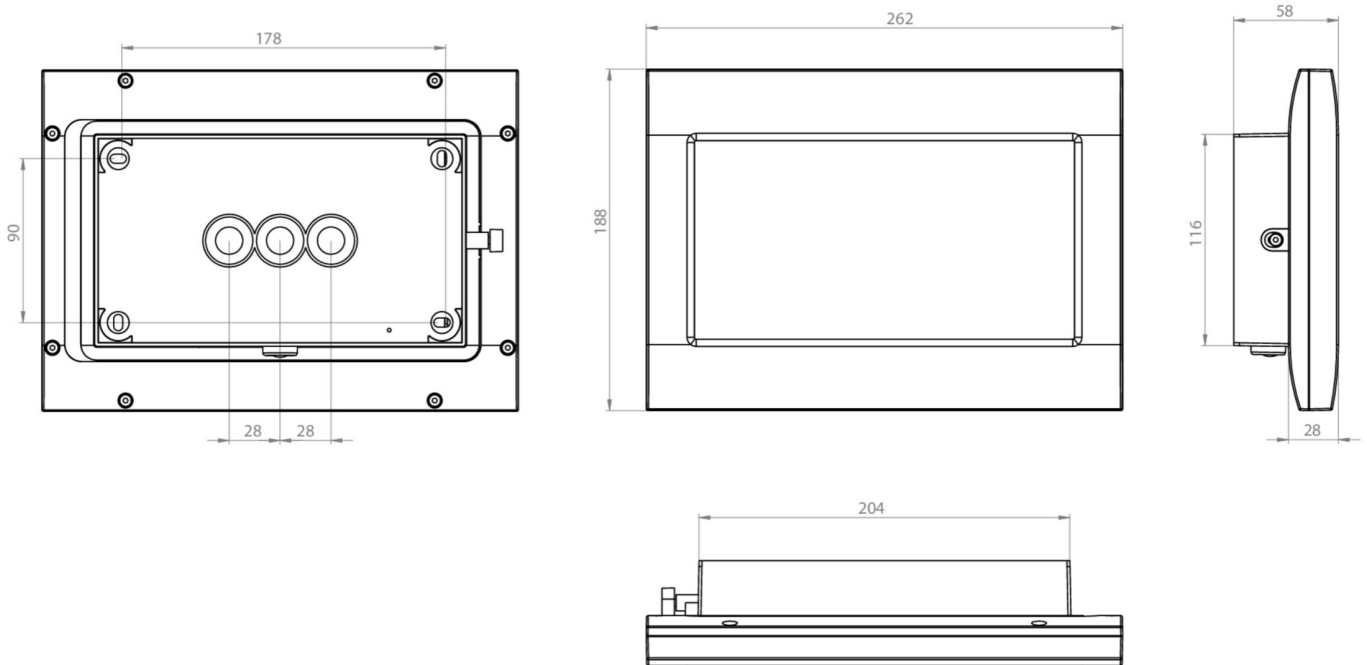

DESSIN TECHNIQUE

LISTE DES ACCESSOIRES

FMWA001 -

FMDA001 - Support plafond unilatéral, blanc - Support professionnel pour luminaires de secours FM

FMDA002-AZ - Console de plafond à deux côtés pour éclairage de secours - anthracite, compatible FM

FMFH -

FMDA001-AZ - Console de plafond de haute qualité pour luminaires FM, d'un côté, anthracite

FMDA002 - Console de plafond professionnelle (double face) pour luminaires de secours FM, blanc

PRODUITS CONNEXES

Numéro d'article.	Image	Surveillance	Alimentation	Couleur	Investissement	Carnet d'inspection automatique	Effort d'entretien	Télemaintenance	max. luminaires	Surveillance individuelle
FMWT009ML-AZ		Alimentation électrique centrale (ML)	alimentation électrique centrale	RAL 7016	€€€	oui	faible	oui	1.920 par système	central

Au: 10.07.2026 - Sous réserve de modifications techniques et d'erreurs.