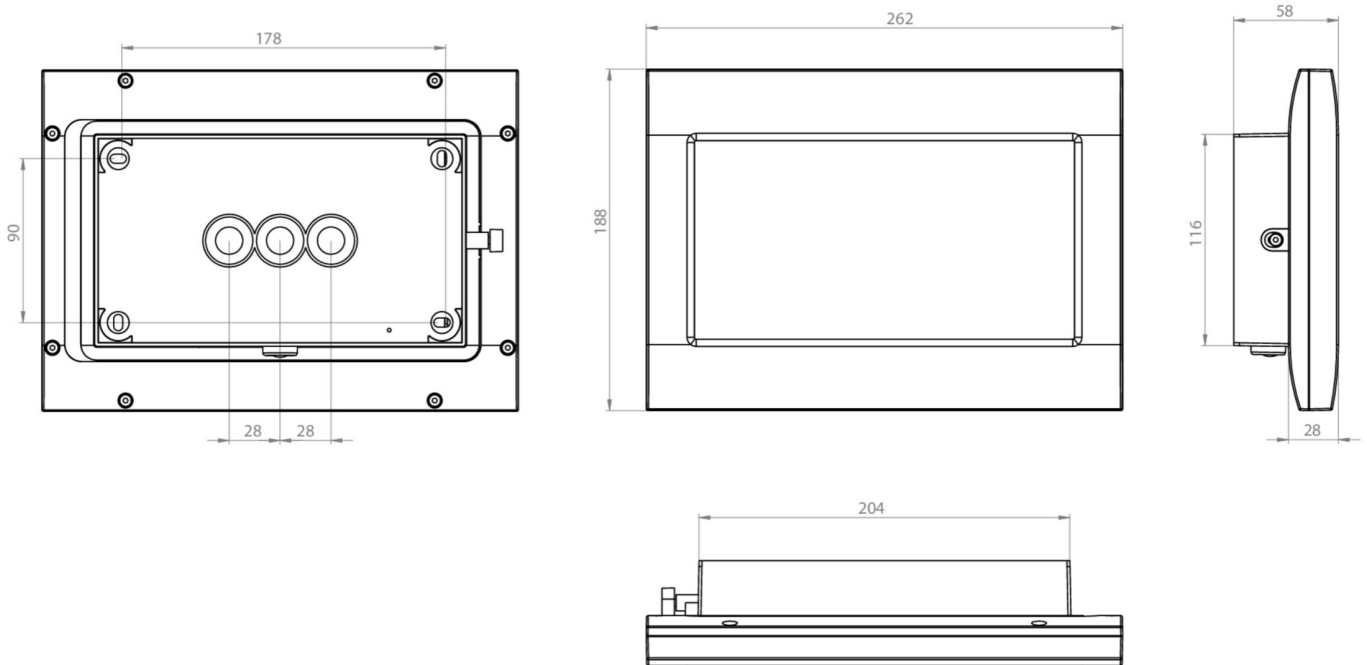

DESSIN TECHNIQUE

Liste des accessoires

FMWA001 -

FMDA001 - Support plafond unilatéral, blanc - Support professionnel pour luminaires de secours FM

FMDA002-AZ - Console de plafond à deux côtés pour éclairage de secours - anthracite, compatible FM

FMFH -

FMDA001-AZ - Console de plafond de haute qualité pour luminaires FM, d'un côté, anthracite

FMDA002 - Console de plafond professionnelle (double face) pour luminaires de secours FM, blanc

Produits connexes

Numéro d'article.	Image	Surveillance	Alimentation	Couleur	Investissement	Carnet d'inspection automatique	Effort d'entretien	Télemaintenance	max. luminaires	Surveillance individuelle
FMWT009ML		Alimentation électrique centrale (ML)	alimentation électrique centrale	RAL 9003	€€€	oui	faible	oui	1.920 par système	central

Au: 10.07.2026 - Sous réserve de modifications techniques et d'erreurs.