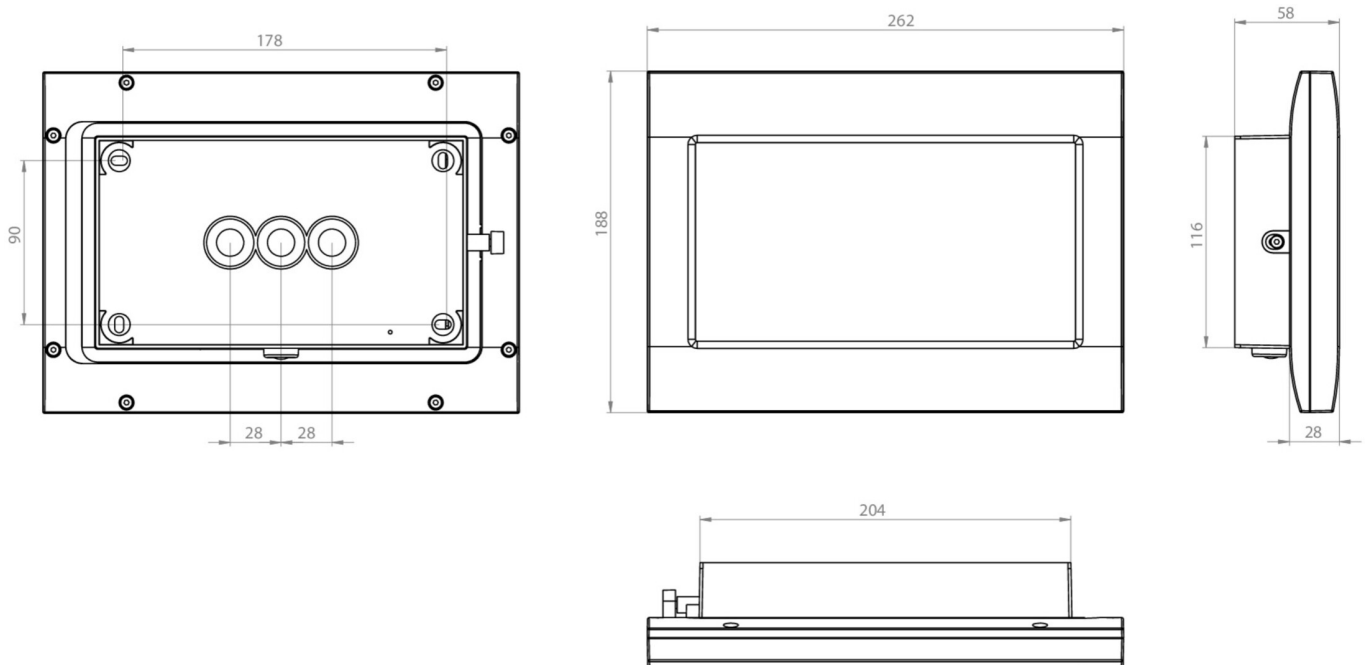

DESSIN TECHNIQUE

Liste des accessoires

- FMDA001-AZ - Console de plafond de haute qualité pour luminaires FM, d'un côté, anthracite
- FMDA002-AZ - Console de plafond à deux côtés pour éclairage de secours - anthracite, compatible FM
- FMFH -
- FMDA002 - Console de plafond professionnelle (double face) pour luminaires de secours FM, blanc