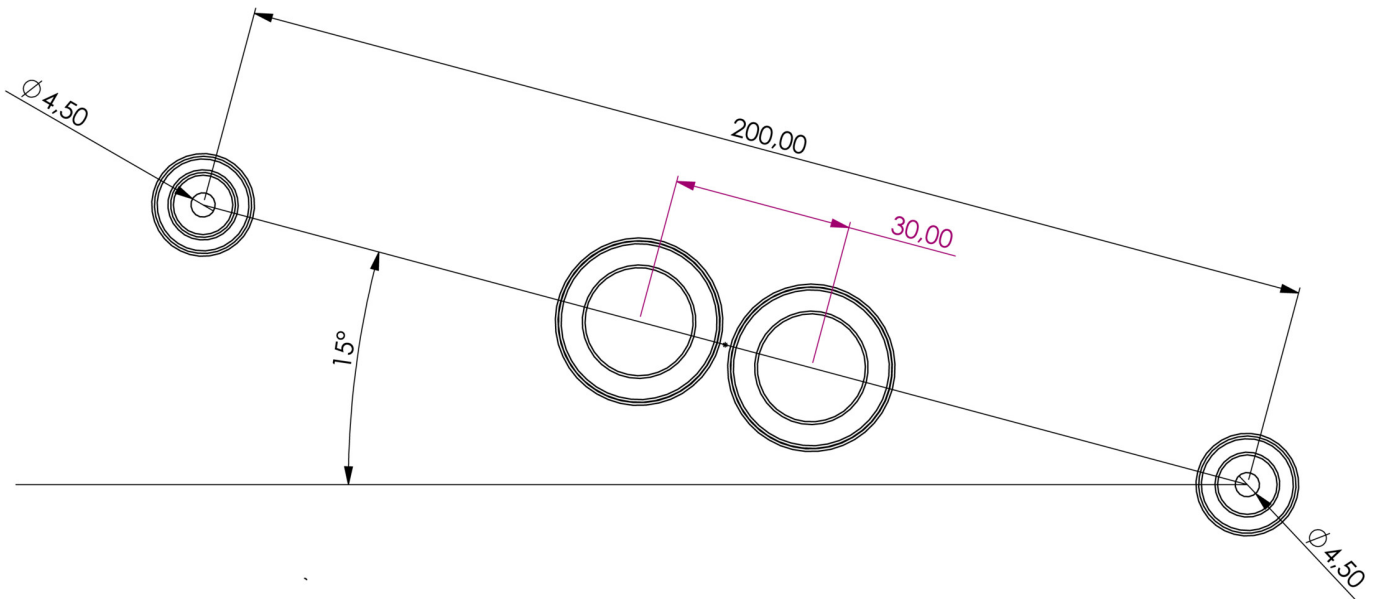

PRODUITS CONNEXES

Numéro d'article.	Image	Surveillance	Alimentation	Couleur	Investissement	Carnet d'inspection automatique	Effort d'entretien	Télémaintenance	max. luminaires	Surveillance individuelle
QBW009ML-BM		Alimentation électrique centrale (ML)	alimentation électrique centrale	RAL 9003	€€€	oui	faible	oui	1.920 par système	central

Au: 04.07.2026 - Sous réserve de modifications techniques et d'erreurs.