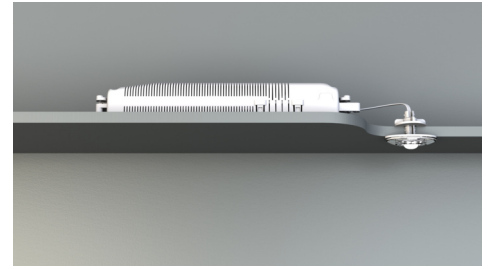

Art.-Nr: DOE021SC
Luminaire de sécurité Batterie autonome
Montage encastré, 1 h, IP20, Matière plastique, Transparent

Petit luminaire de sécurité à LED, pour montage encastré ou en saillie, à haute efficacité. Sa petite taille et le matériau transparent du boîtier permettent un montage absolument discret.

Ce modèle est prévu pour être encastré au plafond. La plaque ou les clips de fixation ainsi que l'électronique d'éclairage de secours disposée dans un boîtier avec décharge de traction sont contenus dans la livraison.

Surveillance automatique de la lampe de sécurité avec SelfControl.

Plus d'informations

www.rp-group.com/fr/item/DOE021SC

DONNÉES TECHNIQUES

Type de luminaire	Luminaire de sécurité
Type d'installation	Montage encastré
Pictogramme	non
Ampoules	LED
Matériel du boîtier	Matière plastique
Couleur du boîtier	Transparent
Type de protection (IP)	IP20
Résistance aux impacts (IK)	≥ 3
Certification	WEEE, CE
Classe de protection	2
Alimentation	Batterie autonome
Surveillance	SelfControl (SC)
Temps d'autonomie	1 h
Batterie	NIMH 4,8 V/2,0 Ah
Mode de fonctionnement	Mode veille / mode continu
Tension d'entrée AC	230 V
Fréquence d'entrée	50 / 60 Hz
Tension d'entrée CC	- V
Puissance max.	5 W

Puissance DS	4,7 W
Puissance BS	3,2 W
Température ambiante DS	-5 °C à 40 °C
Température ambiante BS	-5 °C à 40 °C
Profondeur	24 mm
Largeur	50 mm
Hauteur	12 mm
Dimensions de montage Diamètre	10.5 mm
Poids	0.28
Poids, emballage inclus	0.36
Section de raccordement	1.5 mm ²
Entrée de commutation	Oui
Blocage de l'éclairage de secours	Oui
Connexion de la batterie	Pince
Fonction de variation	Non
Flux lumineux réseau	140 lm
Flux lumineux secours	140 lm
Numéro du tarif douanier	94056120
GTIN	4260682143884