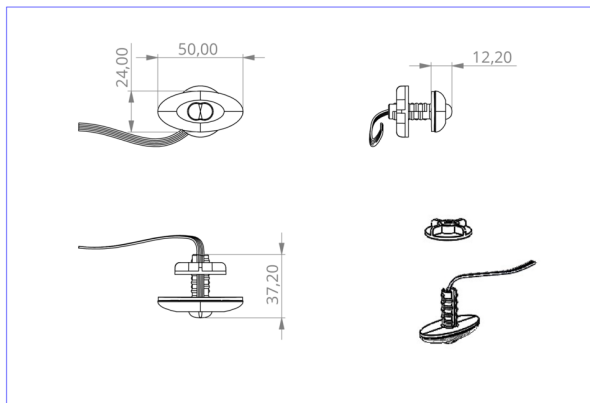

DO verschiedene Einbaumaße

PRODUITS CONNEXES

Numéro d'article.	Image	Surveillance	Alimentation	Couleur	Investissement	Carnet d'inspection automatique	Effort d'entretien	Télémaintenance	max. luminaires	Surveillance individuelle
DOE021		BCE		Transparent						
DOE021WL		Professionnel sans fil (WL)	Batterie individuelle	Transparent	€€	Oui	faible	Oui	1.000 par système	central

Au: 10.07.2026 - Sous réserve de modifications techniques et d'erreurs.