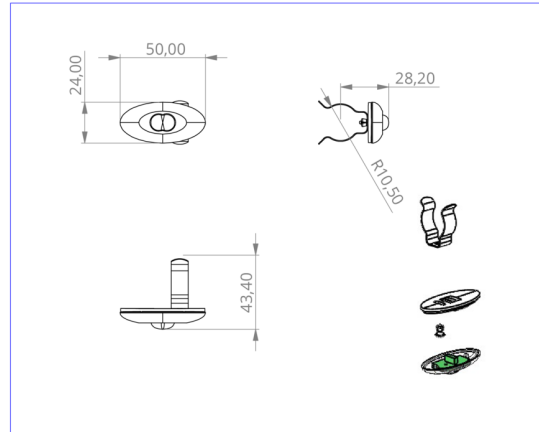

DO verschiedene Einbaumaße

PRODUITS CONNEXES

Numéro d'article.	Image	Surveillance	Alimentation	Couleur	Investissement	Carnet d'inspection automatique	Effort d'entretien	Télémaintenance	max. luminaires	Surveillance individuelle
DOE021		BCE		Transparent						
DOE021WL		Professionnel sans fil (WL)	Batterie individuelle	Transparent	€€	Oui	faible	Oui	1.000 par système	central

Au: 10.07.2026 - Sous réserve de modifications techniques et d'erreurs.