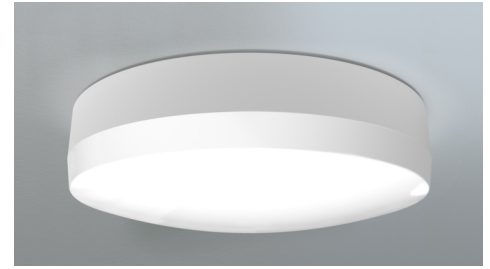

Art.-Nr: QBW029ML
Luminaire général, Luminaires de sécurité systèmes
d'alimentation électrique centralisée
Universel, CPS, IP44, Matière plastique, blanc

Luminaire d'éclairage général à LED rond, sous forme de luminaire de sécurité combiné au design intemporel.

Il dispose en plus de l'éclairage général d'une fonction d'éclairage de sécurité intégrée. La LED d'éclairage de secours peut être relevée sans l'utilisation d'outil lors du montage pour éclairer par exemple de façon optimale en cas de montage mural les voies d'évacuation et les issues de secours.

Commande et surveillance via un système d'alimentation électrique central.

Plus d'informations
www.rp-group.com/fr/item/QBW029ML

DONNÉES TECHNIQUES

Type de luminaire	Luminaire général, Luminaires de sécurité
Type d'installation	Universel
Pictogramme	non
Ampoules	LED
Matériel du boîtier	Matière plastique
Couleur du boîtier	blanc
Type de protection (IP)	IP44
Résistance aux impacts (IK)	6
Certification	WEEE, CE, Signe D
Classe de protection	2
Alimentation	systèmes d'alimentation électrique centralisée
Surveillance	Central power supply (ML)
Temps d'autonomie	CPS
Batterie	/
Mode de fonctionnement	Commutation d'un seul luminaire
Tension d'entrée AC	230 V
Fréquence d'entrée	50 / 60 Hz
Tension d'entrée CC	216 V
Puissance max.	19 W