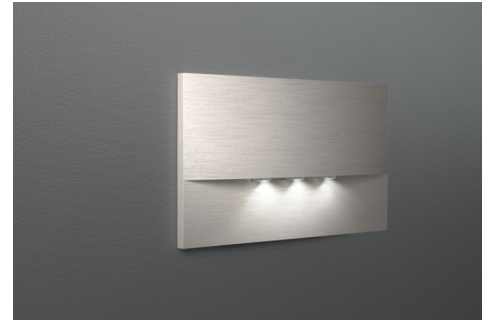

Art.-Nr: WEF029ML-E
Luminaire de sécurité systèmes d'alimentation électrique centralisée
Montage mural encastré, CPS, IP20, Zinc moulé sous pression, Acier inoxydable

Luminaire de sécurité haut de gamme en zinc moulé sous pression pour montage mural encastré. Il est prévu pour un montage dans des boîtes d'interrupteur doubles conventionnelles, le cadre de montage pouvant être aligné sur la boîte. L'écran en zinc moulé sous pression est monté sans fixation visible de l'extérieur.

La caractéristique de rayonnement est parallèle au mur afin de favoriser une signalisation lumineuse optimale des issues de secours et des voies d'évacuation.

Commande et surveillance via un système d'alimentation électrique central.

Plus d'informations

www.rp-group.com/fr/item/WEF029ML-E

DONNÉES TECHNIQUES

Type de luminaire	Luminaire de sécurité
Type d'installation	Montage mural encastré
Pictogramme	non
Ampoules	LED
Matériel du boîtier	Zinc moulé sous pression
Couleur du boîtier	Acier inoxydable
Type de protection (IP)	IP20
Résistance aux impacts (IK)	7
Certification	WEEE, CE
Classe de protection	2
Alimentation	systèmes d'alimentation électrique centralisée
Surveillance	Central power supply (ML)
Temps d'autonomie	CPS
Batterie	/
Mode de fonctionnement	Commutation d'un seul luminaire
Tension d'entrée AC	230 V
Fréquence d'entrée	50 / 60 Hz