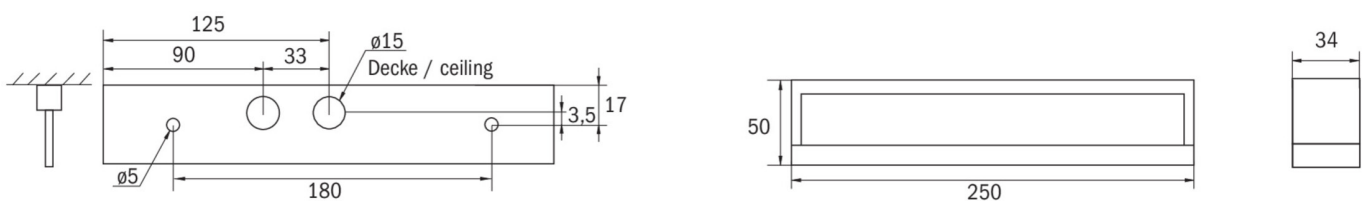

Puissance DS	3,3 W
Puissance BS	1 W
Température ambiante DS	-10 °C à 40 °C
Température ambiante BS	-5 °C à 40 °C
Profondeur	250 mm
Largeur	34 mm
Hauteur	50 mm
Poids	0.58
Poids, emballage inclus	0.65
Section de raccordement	2.5 mm²
Entrée de commutation	Oui
Blocage de l'éclairage de secours	non
Connexion de la batterie	Fiche
Fonction de variation	Non
Flux lumineux réseau	190 lm
Flux lumineux secours	190 lm
Numéro du tarif douanier	94056120
GTIN	4260682144577

DESSIN TECHNIQUE

LISTE DES ACCESSOIRES

- KME-EB - Cadre de montage
- BALL1 - Panier de protection pare-ballons
- KMBE - Caisson d'encastrement pour béton
- BALLPLX-KMB - Capot pare-ballons
- KMBFH - KM Flexible Wall Mount – Parallel Arm for Safety Lights
- LFPN3233.01 - Batterie