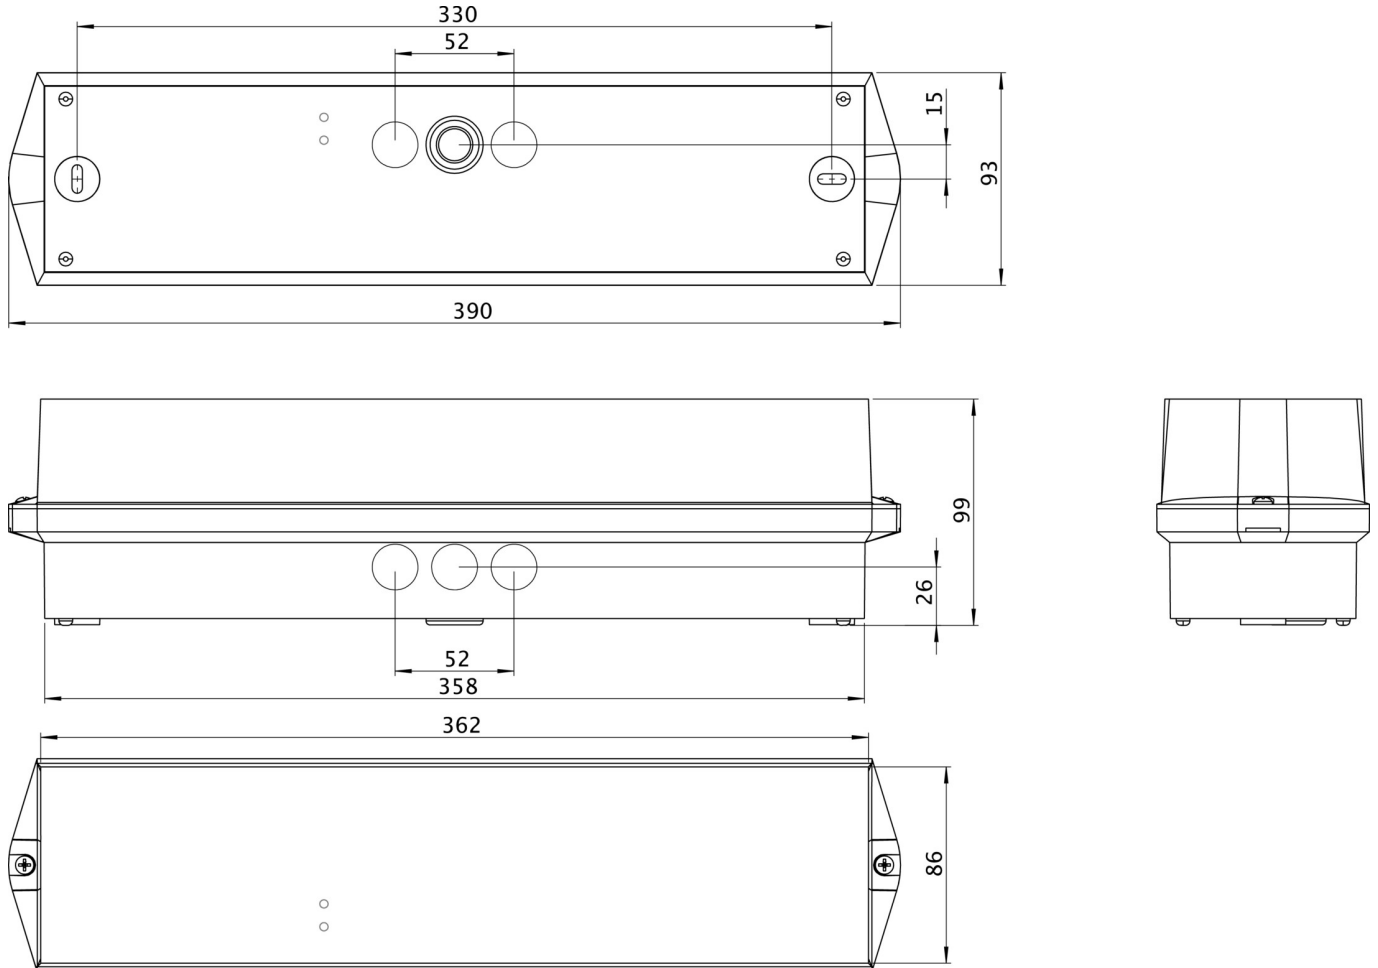

## DONNÉES TECHNIQUES

Type de luminaire	Luminaires de sécurité
Type d'installation	Universel
Pictogramme	non
Ampoules	LED
Matériel du boîtier	Matière plastique
Couleur du boîtier	blanc
Type de protection (IP)	IP65
Résistance aux impacts (IK)	6
Certification	WEEE, CE, Signe D, TÜV Rheinland Essais de type, ENEC
Classe de protection	2
Alimentation	systèmes d'alimentation électrique centralisée
Surveillance	Without monitoring
Temps d'autonomie	CPS
Batterie	/
Mode de fonctionnement	Commutation permanente
Tension d'entrée AC	230 V
Fréquence d'entrée	50 / 60 Hz
Tension d'entrée CC	100-254 V
Puissance max.	9 W

Puissance DS	9 W
Puissance BS	0 W
Température ambiante DS	-20 °C à 40 °C
Température ambiante BS	-20 °C à 40 °C
Profondeur	86 mm
Largeur	390 mm
Hauteur	99 mm
Poids	0.64
Poids, emballage inclus	0.74
Section de raccordement	1.5 mm <sup>2</sup>
Entrée de commutation	non
Blocage de l'éclairage de secours	non
Connexion de la batterie	non
Fonction de variation	Non
Flux lumineux réseau	780 lm
Flux lumineux secours	780 lm
Numéro du tarif douanier	94056120
GTIN	4260659566432

## DESSIN TECHNIQUE