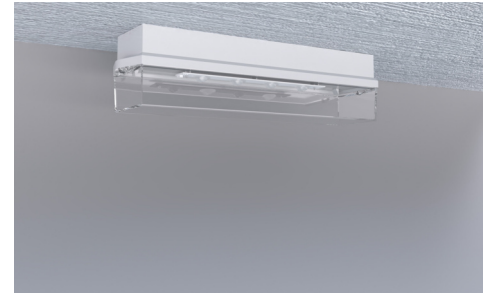

Art.-Nr: KWIW029ML
Luminaire de sécurité systèmes d'alimentation électrique centralisée
Universel, CPS, IP65, Matière plastique, blanc

Luminaire à pictogramme de sécurité classique robuste en forme de poutre en plastique avec degré de protection élevé et pictogramme autocollant pour utilisation polyvalente.

Commande et surveillance via un système d'alimentation électrique central. Le luminaire est équipé du tout nouveau système enfichable flexible qui permet de monter rapidement la lentille correspondante. La lentille vestibule est contenue dans la livraison de chaque luminaire, une lentille ronde, spot ou faisceau est disponible en option.

Plus d'informations

www.rp-group.com/fr/item/KWIW029ML

DONNÉES TECHNIQUES

Type de luminaire	Luminaire de sécurité
Type d'installation	Universel
Pictogramme	non
Ampoules	LED
Matériel du boîtier	Matière plastique
Couleur du boîtier	blanc
Type de protection (IP)	IP65
Résistance aux impacts (IK)	6
Certification	WEEE, CE, Signe D, TÜV Rheinland Essais de type, ENEC
Classe de protection	2
Alimentation	systèmes d'alimentation électrique centralisée
Surveillance	Central power supply (ML)
Temps d'autonomie	CPS
Batterie	/
Mode de fonctionnement	Commutation d'un seul luminaire
Tension d'entrée AC	230 V
Fréquence d'entrée	50 / 60 Hz
Tension d'entrée CC	216 V