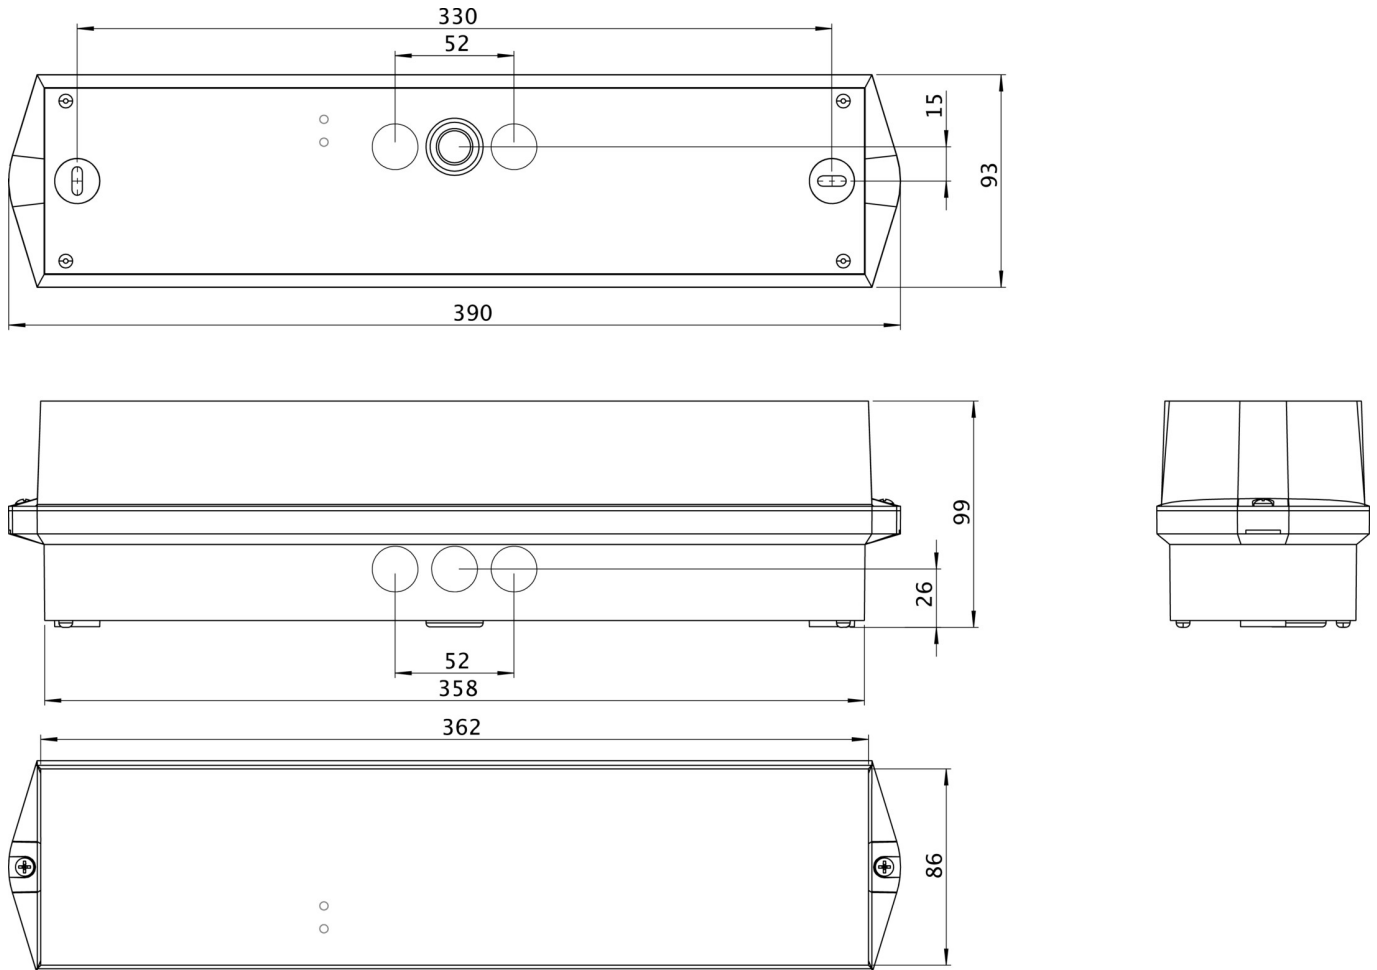

DESSIN TECHNIQUE

LISTE DES ACCESSOIRES

BKW - Grille de protection robuste en acier pour l'éclairage de secours

KWIE - Cadre de montage