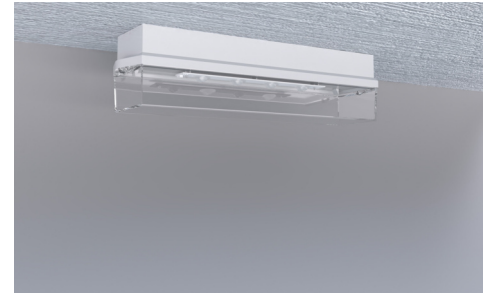

**Art.-Nr: KWIW029**  
**Luminaires de sécurité systèmes d'alimentation électrique centralisée**  
**Universel, CPS, IP65, Matière plastique, blanc**

Luminaire à pictogramme de sécurité classique robuste en forme de poutre en plastique avec degré de protection élevé et pictogramme autocollant pour utilisation polyvalente.

Le luminaire est équipé du tout nouveau système enfichable flexible qui permet de monter rapidement la lentille correspondante. La lentille vestibule est contenue dans la livraison de chaque luminaire, une lentille ronde, spot ou faisceau est disponible en option.