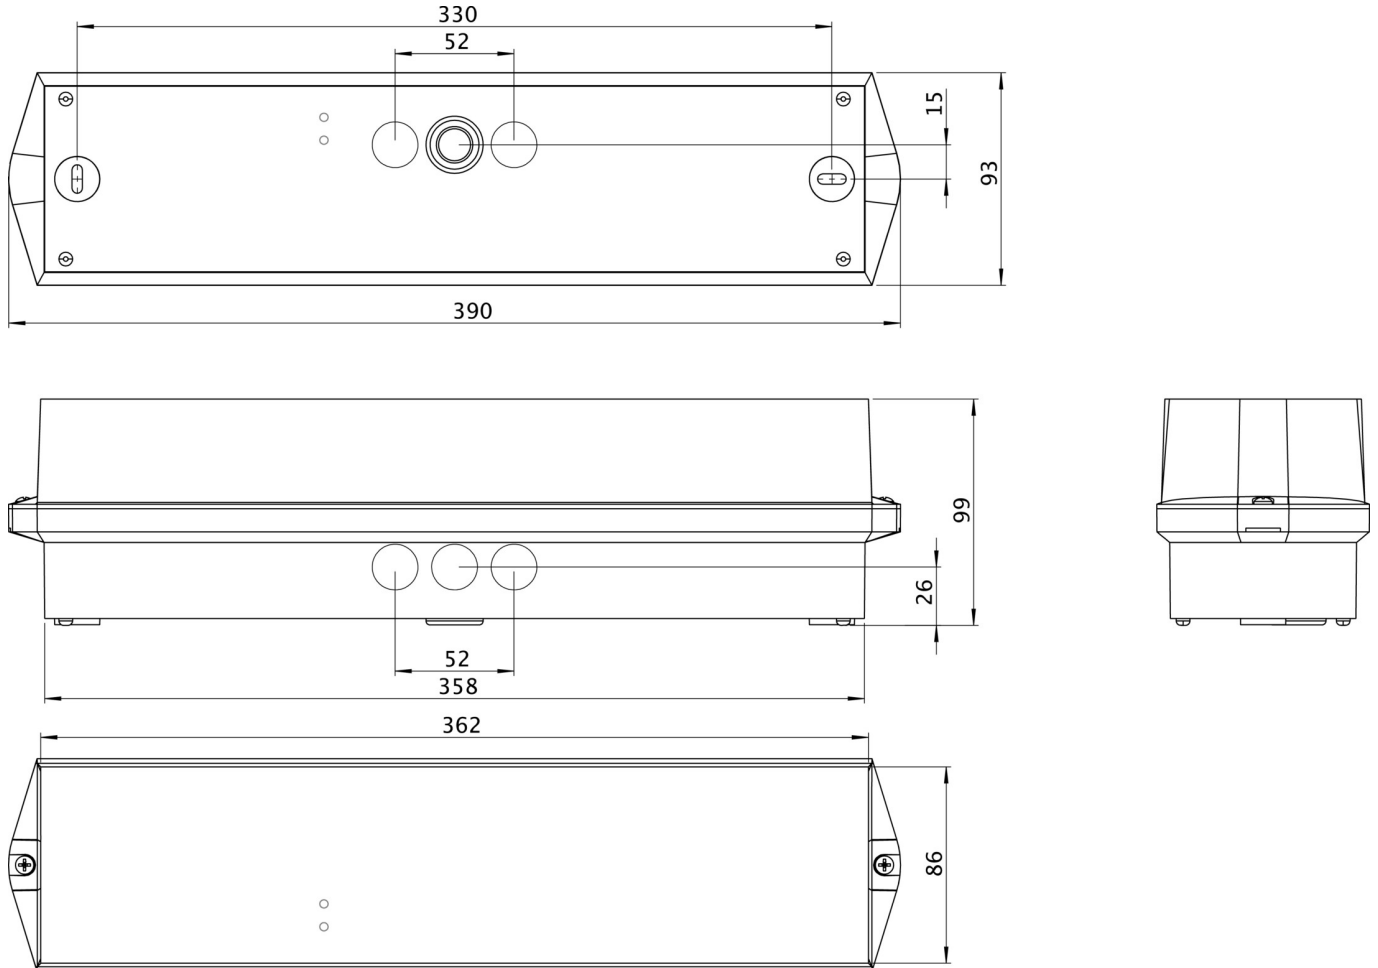

## DONNÉES TECHNIQUES

Type de luminaire	Luminaires de sécurité
Type d'installation	Universel
Pictogramme	non
Ampoules	LED
Matériel du boîtier	Matière plastique
Couleur du boîtier	blanc
Type de protection (IP)	IP65
Résistance aux impacts (IK)	6
Certification	WEEE, CE, Signe D, TÜV Rheinland Essais de type, ENEC
Classe de protection	2
Alimentation	systèmes d'alimentation électrique centralisée
Surveillance	Without monitoring
Temps d'autonomie	CPS
Batterie	/
Mode de fonctionnement	Commutation permanente
Tension d'entrée AC	230 V
Fréquence d'entrée	50 / 60 Hz
Tension d'entrée CC	100-254 V
Puissance max.	4,6 W

Puissance DS	4,6 W
Puissance BS	0 W
Température ambiante DS	-20 °C à 40 °C
Température ambiante BS	-20 °C à 40 °C
Profondeur	86 mm
Largeur	390 mm
Hauteur	99 mm
Poids	0.67
Poids, emballage inclus	0.77
Section de raccordement	1.5 mm <sup>2</sup>
Entrée de commutation	non
Blocage de l'éclairage de secours	non
Connexion de la batterie	non
Fonction de variation	Non
Flux lumineux réseau	520 lm
Flux lumineux secours	520 lm
Numéro du tarif douanier	94056120
GTIN	4260659566418

## DESSIN TECHNIQUE