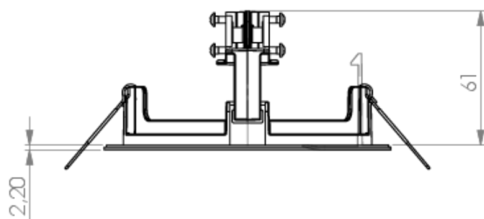

Art.-Nr: ILDE
Cadre de montage
Cadre de montage, plastique blanc

Cadre de montage pour loger toutes les versions de luminaires ILD, plastique blanc. Cet accessoire permet de monter toutes les variantes de luminaire de sécurité IDL, conçu comme luminaire encastré au plafond.

Plus d'informations
www.rp-group.com/fr/item/ILDE

DONNÉES TECHNIQUES

Profondeur	130 mm
Largeur	130 mm
Hauteur	62 mm
Poids	0.07 kg
Numéro du tarif douanier	94059200
GTIN	4260682150110

DESSIN TECHNIQUE

Au: 12.05.2026 - Sous réserve de modifications techniques et d'erreurs.