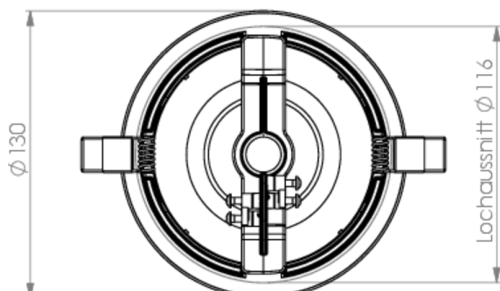

Art.-Nr: ILDE
Cadre de montage
Cadre de montage, plastique blanc

Cadre de montage pour loger toutes les versions de luminaires ILD, plastique blanc. Cet accessoire permet de monter toutes les variantes de luminaire de sécurité IDL, conçu comme luminaire encastré au plafond.

Plus d'informations
www.rp-group.com/fr/item/ILDE

DONNÉES TECHNIQUES

Profondeur	130 mm
Largeur	130 mm
Hauteur	62 mm
Poids	0.07 kg
Numéro du tarif douanier	94059200
GTIN	4260682150110

DESSIN TECHNIQUE

Au: 12.05.2026 - Sous réserve de modifications techniques et d'erreurs.