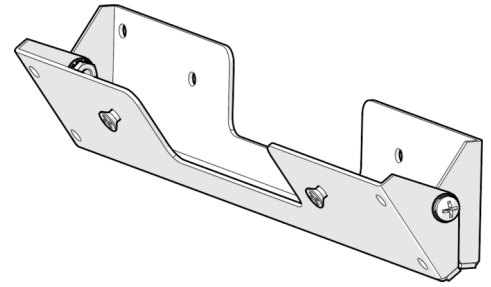

Art.-Nr: KMBFH
KM Flexible Wall Mount – Parallel Arm for Safety Lights
Orientation personnalisée pour un éclairage optimal des
issues de secours – 249 x 40 mm

Bras parallèle flexible permettant d'orienter tout le corps du luminaire. Le porte-à-faux permet par exemple d'orienter des luminaires de sécurité pour optimiser la signalisation lumineuse des issues de secours et des voies d'évacuation.

Plus d'informations
www.rp-group.com/fr/item/KMBFH

DONNÉES TECHNIQUES

Profondeur	28 mm
Largeur	249 mm
Hauteur	40 mm
Poids	0.25 kg
Numéro du tarif douanier	39269097
GTIN	4260682146922

DESSIN TECHNIQUE

Au: 12.05.2026 - Sous réserve de modifications techniques et d'erreurs.