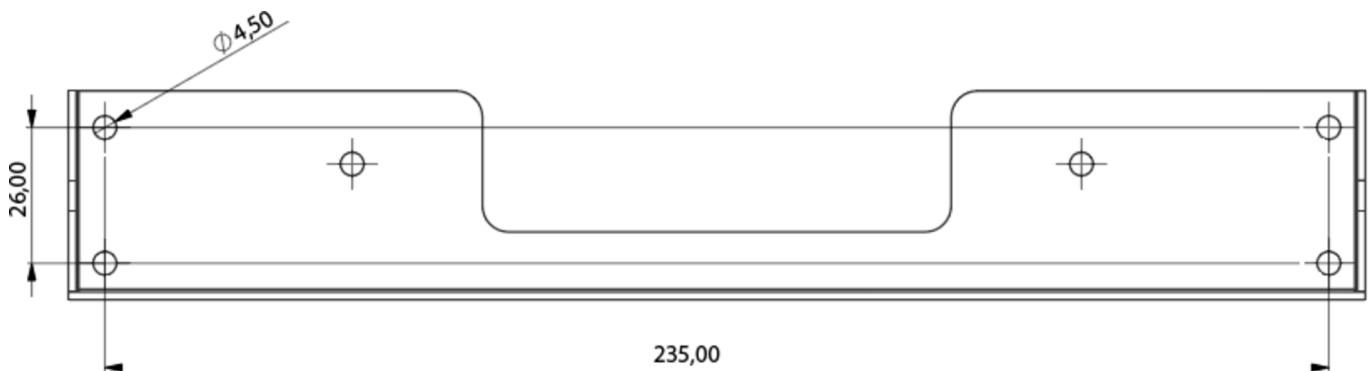

Art.-Nr: KMBFH
KM Flexible Wall Mount – Parallel Arm for Safety Lights
Orientation personnalisée pour un éclairage optimal des
issues de secours – 249 x 40 mm

Bras parallèle flexible permettant d'orienter tout le corps du luminaire. Le porte-à-faux permet par exemple d'orienter des luminaires de sécurité pour optimiser la signalisation lumineuse des issues de secours et des voies d'évacuation.

Plus d'informations
www.rp-group.com/fr/item/KMBFH

DONNÉES TECHNIQUES

Profondeur	28 mm
Largeur	249 mm
Hauteur	40 mm
Poids	0.25 kg
Numéro du tarif douanier	39269097
GTIN	4260682146922

DESSIN TECHNIQUE

Au: 12.05.2026 - Sous réserve de modifications techniques et d'erreurs.