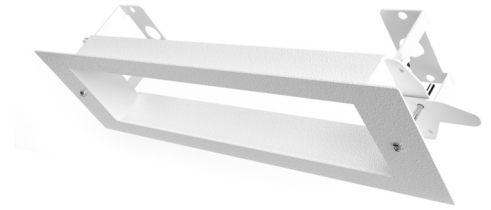

**Art.-Nr: KWIE**  
**Cadre de montage**  
**KWI - Cadre d'encastrement à fleur de façade pour montage mural ou au plafond**

KWI - Cadre d'encastrement à fleur de façade pour montage mural ou au plafond, métal blanc