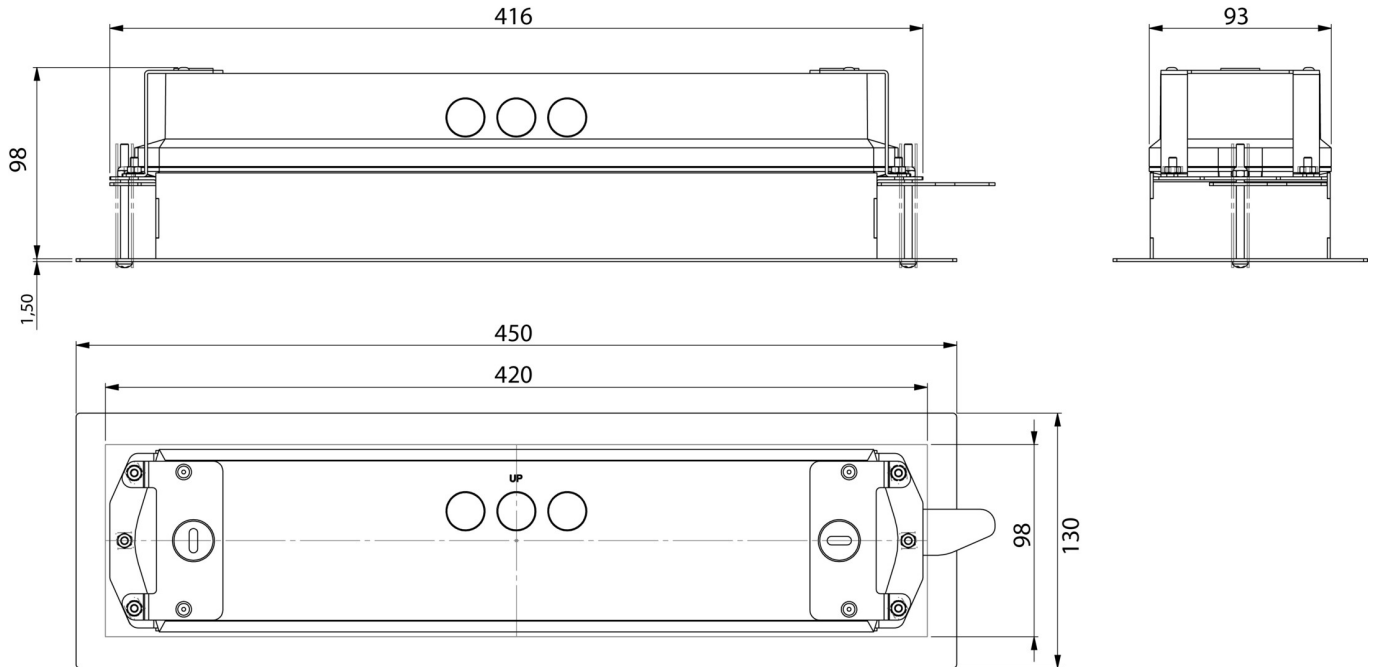

**Art.-Nr: KWIE**  
**Cadre de montage**  
**KWI - Cadre d'encastrement à fleur de façade pour montage mural ou au plafond**

KWI - Cadre d'encastrement à fleur de façade pour montage mural ou au plafond, métal blanc

## DONNÉES TECHNIQUES

Profondeur	450 mm
Largeur	130 mm
Hauteur	2 mm
Poids	kg
Numéro du tarif douanier	94059900
GTIN	4260682149909

DESSIN TECHNIQUE

Au: 12.05.2026 - Sous réserve de modifications techniques et d'erreurs.