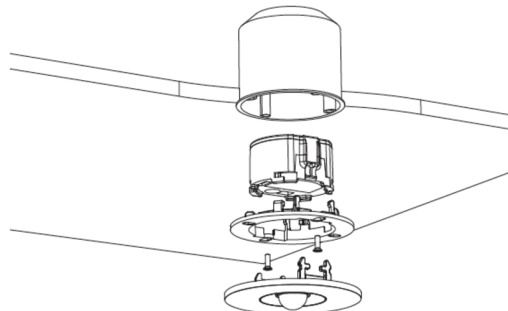

Art.-Nr: EEQL438WL-AZ
Luminaire de sécurité
Montage encastré, IP20, Zinc moulé sous pression,
Anthracite

Luminaire de sécurité en zinc-aluminium de haute qualité pour montage encastré dans le plafond.

La forme de construction compacte permet un montage dans une découpe au plafond de 68 mm. Outre les montages traditionnels d'encastrement au plafond, il peut également être monté dans des boîtiers conventionnels et anti-incendie. La fixation se fait aisément à l'aide de ressorts de serrage ou d'un système à vis dans la prise.

Commande et surveillance centralisées sans fil pour les grandes installations comptant jusqu'à 50 000 luminaires avec **Wireless Professional**. Le support de lentille intégré est une innovation : il est équipé d'un dispositif de montage rapide et permet d'utiliser en toute flexibilité différents types de lentilles. Grâce à l'utilisation de la lentille correspondante, la répartition lumineuse s'adapte parfaitement à l'application et rend plus simple la signalisation lumineuse conforme aux normes. Des lentilles rondes et vestibule sont comprises dans la livraison de chaque luminaire permettant de s'adapter parfaitement aux conditions de montage sur site. D'autres lentilles (lentilles spot, faisceau ou H) sont disponibles en option.

Température ambiante BS	-5 °C à 40 °C
Profondeur	104 mm
Largeur	104 mm
Hauteur	39 mm
Poids	0.27
Poids, emballage inclus	0.4
Numéro du tarif douanier	94056180
GTIN	4260682150660

DESSIN TECHNIQUE

Maße EER / EEQ

Lochsausschnitt EER / EEQ

Einsatz in U-Putzdose: 68mm
Einzelbatterie mit UH-1: 74mm

Schalterdose notwendig (nicht im Lieferumfang enthalten)

Einzelbatterie-Elektronik-Box (UH-1)

LISTE DES ACCESSOIRES

LFPN3212-SET-2AKKU - Batterie