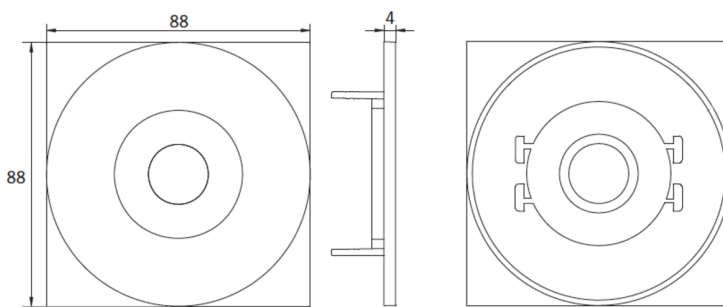

Art.-Nr: EEQL438WL-AZ
Luminaire de sécurité
Montage encastré, IP20, Zinc moulé sous pression,
Anthracite

Luminaire de sécurité en zinc-aluminium de haute qualité pour montage encastré dans le plafond.

La forme de construction compacte permet un montage dans une découpe au plafond de 68 mm. Outre les montages traditionnels d'encastrement au plafond, il peut également être monté dans des boîtiers conventionnels et anti-incendie. La fixation se fait aisément à l'aide de ressorts de serrage ou d'un système à vis dans la prise.

Plus d'informations
www.rp-group.com/fr/item/EEQL438WL-AZ

DONNÉES TECHNIQUES

Type de luminaire	Luminaire de sécurité
Type d'installation	Montage encastré
Pictogramme	non
Matériel du boîtier	Zinc moulé sous pression
Couleur du boîtier	Anthracite
Type de protection (IP)	IP20
Résistance aux impacts (IK)	≥ 3
Certification	WEEE, CE
Classe de protection	2
Surveillance	Wireless Professional (WL)
Batterie	/
Température ambiante DS	-5 °C à 40 °C

Température ambiante BS	-5 °C à 40 °C
Profondeur	104 mm
Largeur	104 mm
Hauteur	39 mm
Poids	0.27
Poids, emballage inclus	0.4
Numéro du tarif douanier	94056180
GTIN	4260682150660

DESSIN TECHNIQUE

Maße EER / EEQ