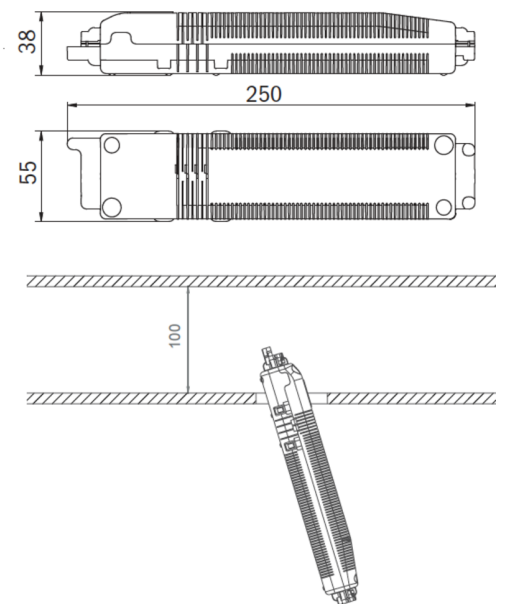

Art.-Nr: EEQL438WL-AZ
Luminaire de sécurité
Montage encastré, IP20, Zinc moulé sous pression,
Anthracite

Luminaire de sécurité en zinc-aluminium de haute qualité pour montage encastré dans le plafond.

La forme de construction compacte permet un montage dans une découpe au plafond de 68 mm. Outre les montages traditionnels d'encastrement au plafond, il peut également être monté dans des boîtiers conventionnels et anti-incendie. La fixation se fait aisément à l'aide de ressorts de serrage ou d'un système à vis dans la prise.

Plus d'informations
www.rp-group.com/fr/item/EEQL438WL-AZ

DONNÉES TECHNIQUES

Type de luminaire	Luminaire de sécurité
Type d'installation	Montage encastré
Pictogramme	non
Matériel du boîtier	Zinc moulé sous pression
Couleur du boîtier	Anthracite
Type de protection (IP)	IP20
Résistance aux impacts (IK)	≥ 3
Certification	WEEE, CE
Classe de protection	2
Surveillance	Wireless Professional (WL)
Batterie	/
Température ambiante DS	-5 °C à 40 °C

Température ambiante BS	-5 °C à 40 °C
Profondeur	104 mm
Largeur	104 mm
Hauteur	39 mm
Poids	0.27
Poids, emballage inclus	0.4
Numéro du tarif douanier	94056180
GTIN	4260682150660

DESSIN TECHNIQUE

Maße EER / EEQ

Lochsausschnitt EER / EEQ

Einsatz in U-Putzdose: 68mm
Einzelbatterie mit UH-1: 74mm

Schalterdose notwendig (nicht im Lieferumfang enthalten)

Einzelbatterie-Elektronik-Box (UH-1)

LISTE DES ACCESSOIRES

LFPN3212-SET-2AKKU - Batterie