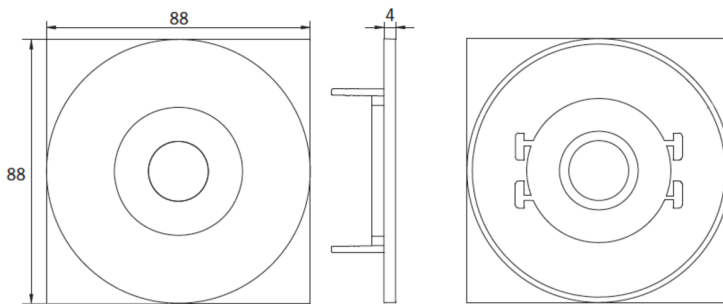

Art.-Nr: EERL438WL
Luminaire de sécurité
Montage encastré, IP20, Zinc moulé sous pression, blanc

Luminaire de sécurité en zinc-aluminium de haute qualité pour montage encastré dans le plafond.

La forme de construction compacte permet un montage dans une découpe au plafond de 68 mm. Outre les montages traditionnels d'encastrement au plafond, il peut également être monté dans des boîtiers conventionnels et anti-incendie. La fixation se fait aisément à l'aide de ressorts de serrage ou d'un système à vis dans la prise.

Plus d'informations

www.rp-group.com/fr/item/EERL438WL

DONNÉES TECHNIQUES

Type de luminaire	Luminaire de sécurité
Type d'installation	Montage encastré
Pictogramme	non
Matériel du boîtier	Zinc moulé sous pression
Couleur du boîtier	blanc
Type de protection (IP)	IP20
Résistance aux impacts (IK)	≥ 3
Certification	WEEE, CE, Garantie 5 ans
Classe de protection	2
Surveillance	Wireless Professional (WL)
Batterie	/
Température ambiante DS	-5 °C à 40 °C

Température ambiante BS	-5 °C à 40 °C
Hauteur	4 mm
Dimensions	88 mm
Dimensions de montage Diamètre	68 mm
Poids	0.21
Poids, emballage inclus	0.34
Numéro du tarif douanier	94056180
GTIN	4260682150844

DESSIN TECHNIQUE

Maße EER / EEQ

Lochsausschnitt EER / EEQ

Einsatz in U-Putzdose: 68mm
Einzelbatterie mit UH-1: 74mm

Schalterdose notwendig (nicht im Lieferumfang enthalten)

Einzelbatterie-Elektronik-Box (UH-1)

LISTE DES ACCESSOIRES