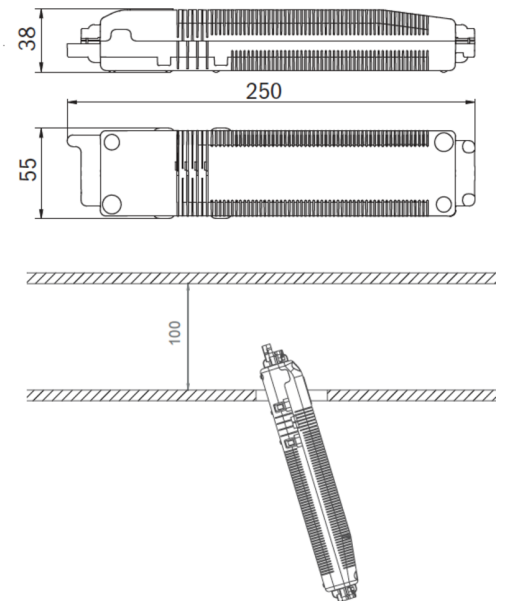

Art.-Nr: EERL438WL
Luminaire de sécurité
Montage encastré, IP20, Zinc moulé sous pression, blanc

Luminaire de sécurité en zinc-aluminium de haute qualité pour montage encastré dans le plafond.

La forme de construction compacte permet un montage dans une découpe au plafond de 68 mm. Outre les montages traditionnels d'encastrement au plafond, il peut également être monté dans des boîtiers conventionnels et anti-incendie. La fixation se fait aisément à l'aide de ressorts de serrage ou d'un système à vis dans la prise.

Plus d'informations

www.rp-group.com/fr/item/EERL438WL

DONNÉES TECHNIQUES

Type de luminaire	Luminaire de sécurité
Type d'installation	Montage encastré
Pictogramme	non
Matériel du boîtier	Zinc moulé sous pression
Couleur du boîtier	blanc
Type de protection (IP)	IP20
Résistance aux impacts (IK)	≥ 3
Certification	WEEE, CE, Garantie 5 ans
Classe de protection	2
Surveillance	Wireless Professional (WL)
Batterie	/
Température ambiante DS	-5 °C à 40 °C

Température ambiante BS	-5 °C à 40 °C
Hauteur	4 mm
Dimensions	88 mm
Dimensions de montage Diamètre	68 mm
Poids	0.21
Poids, emballage inclus	0.34
Numéro du tarif douanier	94056180
GTIN	4260682150844

DESSIN TECHNIQUE

Maße EER / EEQ

Lochsausschnitt EER / EEQ

Einsatz in U-Putzdose: 68mm
Einzelbatterie mit UH-1: 74mm

Schalterdose notwendig (nicht im Lieferumfang enthalten)

Einzelbatterie-Elektronik-Box (UH-1)

LISTE DES ACCESSOIRES