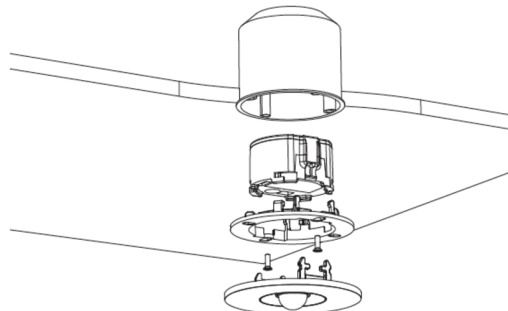

Art.-Nr: EERL438WL
Luminaire de sécurité
Montage encastré, IP20, Zinc moulé sous pression, blanc

Luminaire de sécurité en zinc-aluminium de haute qualité pour montage encastré dans le plafond.

La forme de construction compacte permet un montage dans une découpe au plafond de 68 mm. Outre les montages traditionnels d'encastrement au plafond, il peut également être monté dans des boîtiers conventionnels et anti-incendie. La fixation se fait aisément à l'aide de ressorts de serrage ou d'un système à vis dans la prise.

Commande et surveillance centralisées sans fil pour les grandes installations comptant jusqu'à 50 000 luminaires avec **Wireless Professional**. Le support de lentille intégré est une innovation : il est équipé d'un dispositif de montage rapide et permet d'utiliser en toute flexibilité différents types de lentilles. Grâce à l'utilisation de la lentille correspondante, la répartition lumineuse s'adapte parfaitement à l'application et rend plus simple la signalisation lumineuse conforme aux normes. Des lentilles rondes et vestibule sont comprises dans la livraison de chaque luminaire permettant de s'adapter parfaitement aux conditions de montage sur site. D'autres lentilles (lentilles spot, faisceau ou H) sont disponibles en option.

Température ambiante BS	-5 °C à 40 °C
Hauteur	4 mm
Dimensions	88 mm
Dimensions de montage Diamètre	68 mm
Poids	0.21
Poids, emballage inclus	0.34
Numéro du tarif douanier	94056180
GTIN	4260682150844

DESSIN TECHNIQUE

Maße EER / EEQ

Lochsausschnitt EER / EEQ

Einsatz in U-Putzdose: 68mm
Einzelbatterie mit UH-1: 74mm

Schalterdose notwendig (nicht im Lieferumfang enthalten)

Einzelbatterie-Elektronik-Box (UH-1)

LISTE DES ACCESSOIRES