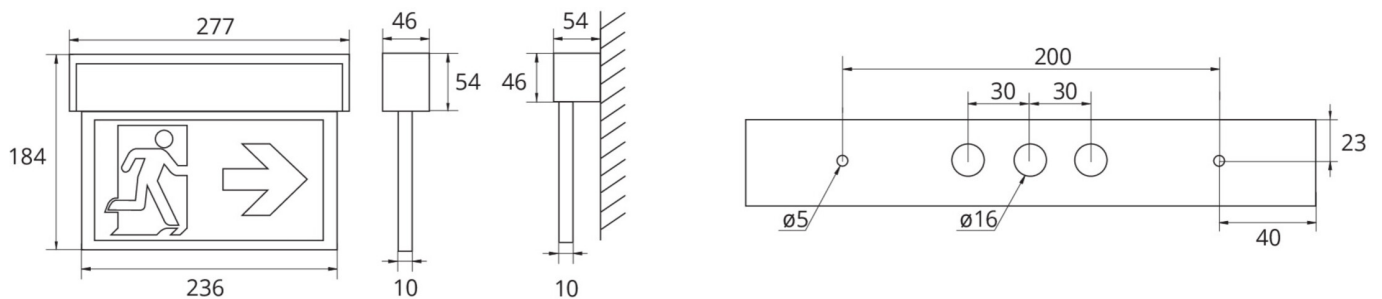

Mode de fonctionnement	Mode veille / mode continu
Tension d'entrée AC	24 V
Puissance max.	2,1 W
Puissance DS	2,1 W
Puissance BS	0,4 W
Température ambiante DS	-5 °C à 40 °C
Température ambiante BS	-5 °C à 40 °C
Profondeur	54 mm
Largeur	277 mm
Hauteur	184 mm
Poids	0.75
Poids, emballage inclus	0.92
Section de raccordement	2.5 mm²
Entrée de commutation	non
Blocage de l'éclairage de secours	non
Connexion de la batterie	non
Fonction de variation	Oui
Flux lumineux réseau	220 lm
Flux lumineux secours	220 lm
Numéro du tarif douanier	94056180
GTIN	4260682156594

DESSIN TECHNIQUE