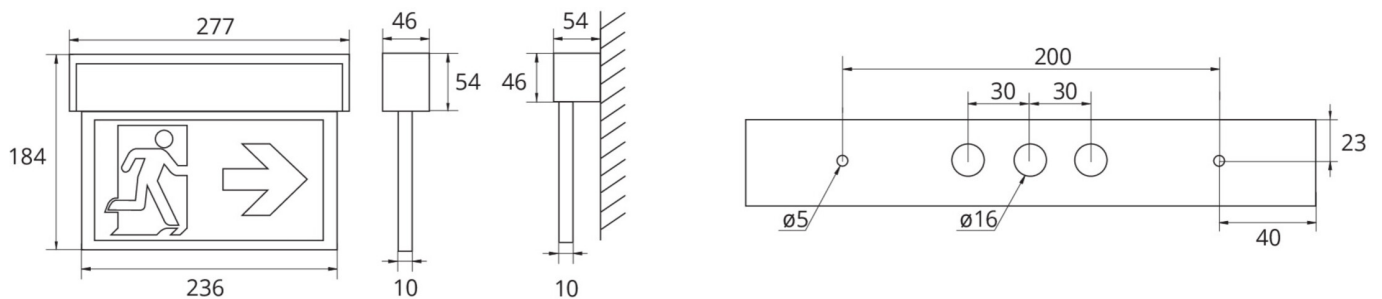

Mode de fonctionnement	Mode veille / mode continu
Tension d'entrée AC	24 V
Puissance max.	2,1 W
Puissance DS	2,1 W
Puissance BS	0,4 W
Température ambiante DS	-5 °C à 40 °C
Température ambiante BS	-5 °C à 40 °C
Profondeur	54 mm
Largeur	277 mm
Hauteur	184 mm
Poids	0.75
Poids, emballage inclus	0.92
Section de raccordement	2.5 mm²
Entrée de commutation	non
Blocage de l'éclairage de secours	non
Connexion de la batterie	non
Fonction de variation	Oui
Flux lumineux réseau	220 lm
Flux lumineux secours	220 lm
Numéro du tarif douanier	94056180
GTIN	4260682156587

DESSIN TECHNIQUE