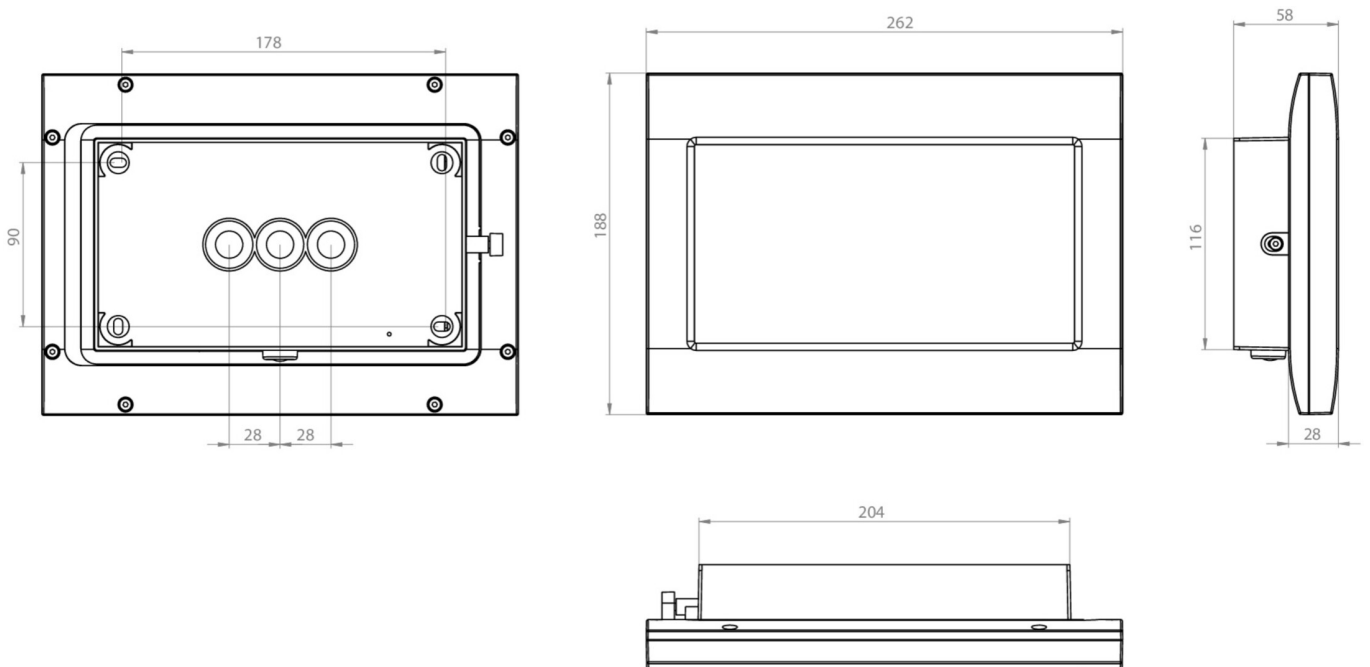

Température ambiante BS	-20 °C à 40 °C
Profondeur	58 mm
Largeur	262 mm
Hauteur	188 mm
Poids	1.92
Poids, emballage inclus	2.02
Section de raccordement	2.5 mm²
Entrée de commutation	non
Blocage de l'éclairage de secours	non
Connexion de la batterie	non
Flux lumineux réseau	520 lm
Flux lumineux secours	520 lm
Numéro du tarif douanier	94056180
GTIN	4260682157119

DESSIN TECHNIQUE