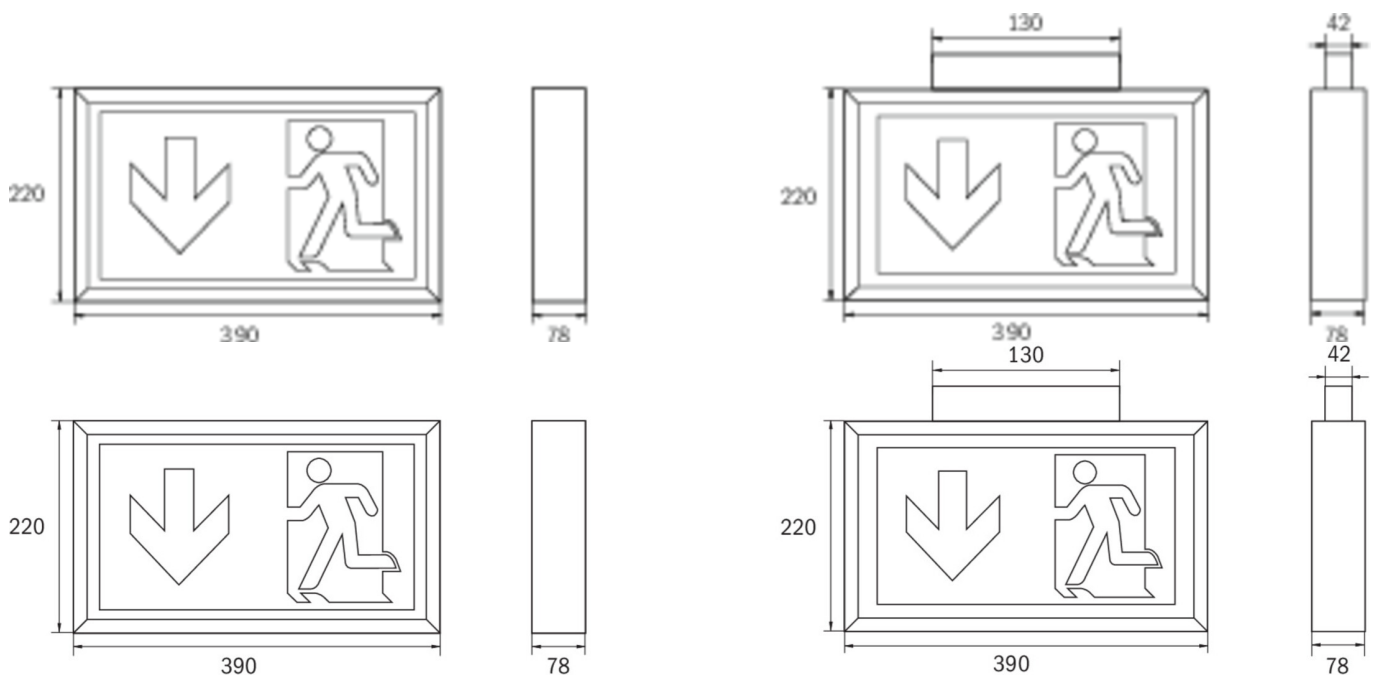

Puissance max.	4,9 W
Puissance DS	4,9 W
Puissance BS	0,4 W
Température ambiante DS	-5 °C à 40 °C
Température ambiante BS	-5 °C à 40 °C
Profondeur	78 mm
Largeur	390 mm
Hauteur	220 mm
Poids	1.2
Poids, emballage inclus	1.36
Section de raccordement	2.5 mm²
Entrée de commutation	non
Blocage de l'éclairage de secours	non
Connexion de la batterie	non
Flux lumineux réseau	340 lm
Flux lumineux secours	340 lm
Numéro du tarif douanier	94056120
GTIN	4260682157386

DESSIN TECHNIQUE