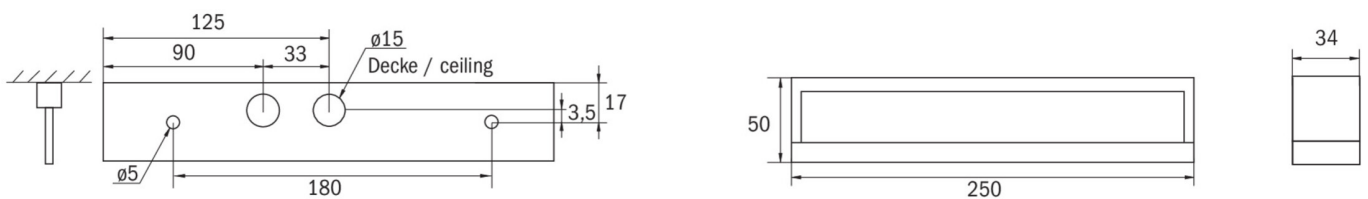

Tension d'entrée CC	216 V
Puissance max.	2,3 W
Puissance DS	2,3 W
Puissance BS	1 W
Température ambiante DS	-10 °C à 40 °C
Température ambiante BS	-5 °C à 40 °C
Profondeur	250 mm
Largeur	34 mm
Hauteur	50 mm
Poids	0.5
Poids, emballage inclus	0.57
Section de raccordement	1.5 mm²
Entrée de commutation	non
Blocage de l'éclairage de secours	non
Connexion de la batterie	non
Fonction de variation	Oui
Flux lumineux réseau	220 lm
Flux lumineux secours	220 lm
Numéro du tarif douanier	94056120
GTIN	4260682159427

DESSIN TECHNIQUE

LISTE DES ACCESSOIRES

- KME-EB - Cadre de montage
- BALL1 - Panier de protection pare-ballons
- KMBE - Caisson d'encastrement pour béton
- BALLPLX-KMB - Capot pare-ballons
- KMBFH - KM Flexible Wall Mount – Parallel Arm for Safety Lights