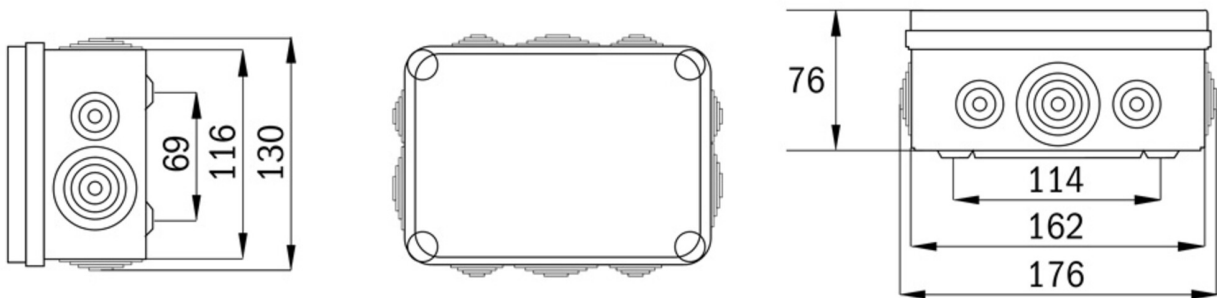

Commande et surveillance via un système d'alimentation électrique central.

Plus d'informations
www.rp-group.com/fr/item/FLU10ML

DONNÉES TECHNIQUES

Type de luminaire	Luminaire de sécurité, Luminaire général
Type d'installation	Universel
Pictogramme	non
Ampoules	LED
Matériel du boîtier	Zinc moulé sous pression
Couleur du boîtier	Anthracite
Type de protection (IP)	IP66
Résistance aux impacts (IK)	8
Certification	CE, WEEE, RoHS, ENEC, TÜV Rheinland Essais de type
Classe de protection	1
Alimentation	systèmes d'alimentation électrique centralisée
Surveillance	Central power supply (ML)
Temps d'autonomie	CPS
Batterie	/
Mode de fonctionnement	Mise en veille
Tension d'entrée AC	230 V
Fréquence d'entrée	50 / 60 Hz
Tension d'entrée CC	216 V
Puissance max.	11,5 W
Puissance DS	11,5 W

Puissance BS	1,5 W
Température ambiante DS	-25 °C à 38 °C
Température ambiante BS	-25 °C à 40 °C
Profondeur	175 mm
Largeur	165 mm
Hauteur	34 mm
Poids	2.1
Poids, emballage inclus	2.35
Entrée de commutation	non
Blocage de l'éclairage de secours	non
Connexion de la batterie	non
Fonction de variation	Non
Flux lumineux réseau	1900 lm
Flux lumineux secours	1900 lm
EOF	1
Numéro du tarif douanier	94054239
GTIN	4260682159779

DESSIN TECHNIQUE

Maße MU05-BOX

Liste des accessoires

MU05-BOX - MU05 Single luminaire monitoring module | IP65/IK07

PRODUITS CONNEXES

Numéro d'article.	Image	Surveillance	Alimentation	Couleur	Investissement	Carnet d'inspection automatique	Effort d'entretien	Télémaintenance	max. luminaires	Surveillance individuelle
FLU30ML		Alimentation électrique centrale (ML)	alimentation électrique centrale	RAL 7016	€€€	oui	faible	oui	1.920 par système	central
FLU50ML		Alimentation électrique centrale (ML)	alimentation électrique centrale	RAL 7016	€€€	oui	faible	oui	1.920 par système	central