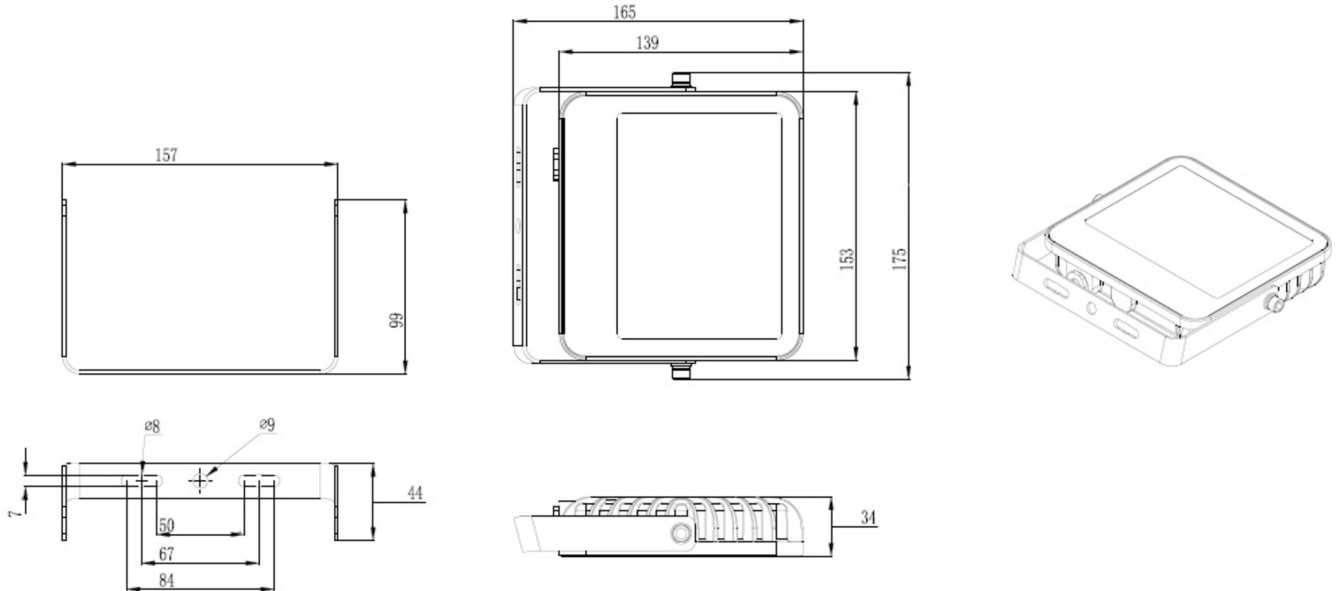

Commande et surveillance via un système d'alimentation électrique central.

Plus d'informations
www.rp-group.com/fr/item/FLU10ML

DONNÉES TECHNIQUES

Type de luminaire	Luminaire de sécurité, Luminaire général
Type d'installation	Universel
Pictogramme	non
Ampoules	LED
Matériel du boîtier	Zinc moulé sous pression
Couleur du boîtier	Anthracite
Type de protection (IP)	IP66
Résistance aux impacts (IK)	8
Certification	CE, WEEE, RoHS, ENEC, TÜV Rheinland Essais de type
Classe de protection	1
Alimentation	systèmes d'alimentation électrique centralisée
Surveillance	Central power supply (ML)
Temps d'autonomie	CPS
Batterie	/
Mode de fonctionnement	Mise en veille
Tension d'entrée AC	230 V
Fréquence d'entrée	50 / 60 Hz
Tension d'entrée CC	216 V
Puissance max.	11,5 W
Puissance DS	11,5 W

Puissance BS	1,5 W
Température ambiante DS	-25 °C à 38 °C
Température ambiante BS	-25 °C à 40 °C
Profondeur	175 mm
Largeur	165 mm
Hauteur	34 mm
Poids	2.1
Poids, emballage inclus	2.35
Entrée de commutation	non
Blocage de l'éclairage de secours	non
Connexion de la batterie	non
Fonction de variation	Non
Flux lumineux réseau	1900 lm
Flux lumineux secours	1900 lm
EOF	1
Numéro du tarif douanier	94054239
GTIN	4260682159779

DESSIN TECHNIQUE

Maße MU05-BOX

Liste des accessoires

MU05-BOX - MU05 Single luminaire monitoring module | IP65/IK07

PRODUITS CONNEXES

Numéro d'article.	Image	Surveillance	Alimentation	Couleur	Investissement	Carnet d'inspection automatique	Effort d'entretien	Télémaintenance	max. luminaires	Surveillance individuelle
FLU30ML		Alimentation électrique centrale (ML)	alimentation électrique centrale	RAL 7016	€€€	oui	faible	oui	1.920 par système	central
FLU50ML		Alimentation électrique centrale (ML)	alimentation électrique centrale	RAL 7016	€€€	oui	faible	oui	1.920 par système	central