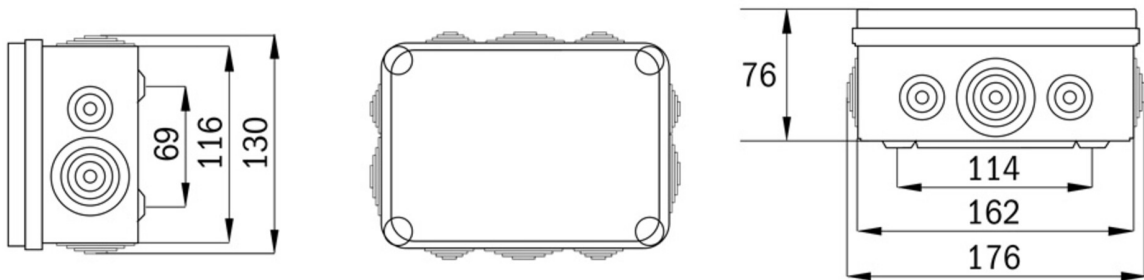

Maße MU05-BOX

Liste des accessoires

MU05-BOX - MU05 Single luminaire monitoring module | IP65/IK07