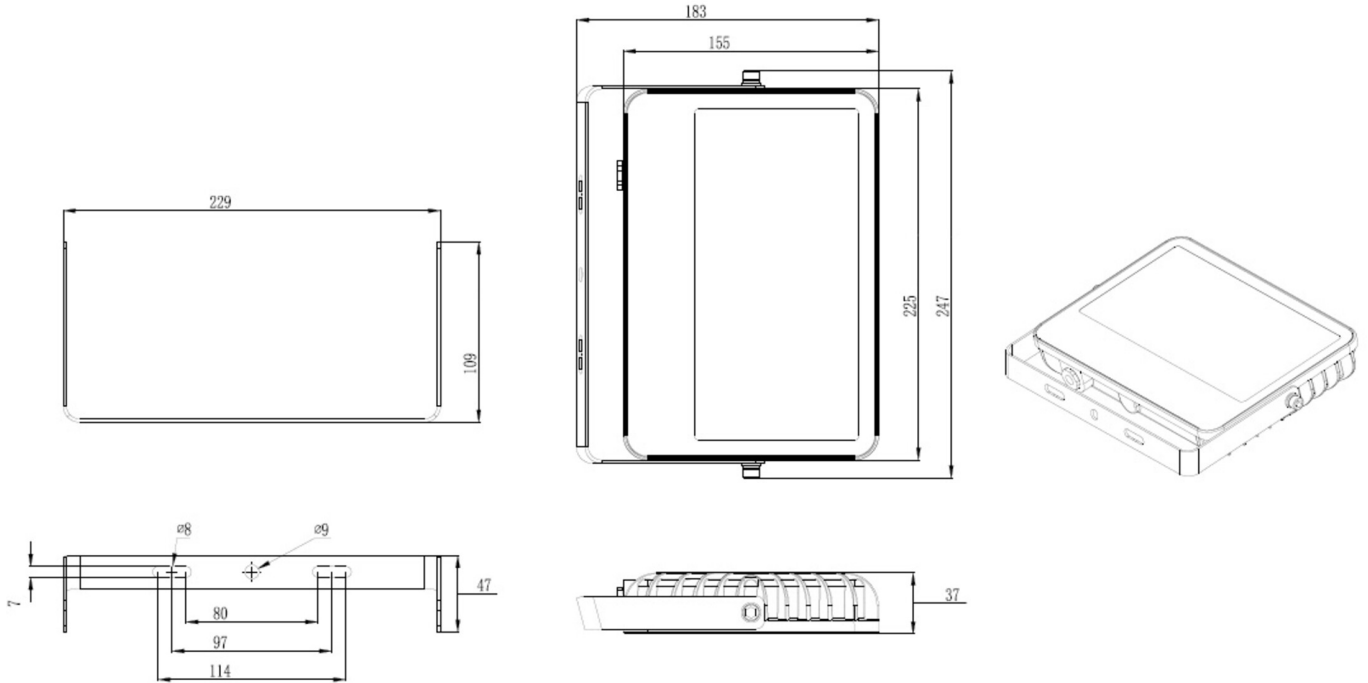

## DONNÉES TECHNIQUES

Type de luminaire	Luminaire de sécurité, Luminaire général
Type d'installation	Universel
Pictogramme	non
Ampoules	LED
Matériel du boîtier	Zinc moulé sous pression
Couleur du boîtier	Anthracite
Type de protection (IP)	IP66
Résistance aux impacts (IK)	8
Certification	CE, WEEE, RoHS, ENEC, TÜV Rheinland Essais de type
Classe de protection	1
Alimentation	systèmes d'alimentation électrique centralisée
Surveillance	Central power supply (ML)
Temps d'autonomie	CPS
Batterie	/
Mode de fonctionnement	Mise en veille
Tension d'entrée AC	230 V
Fréquence d'entrée	50 / 60 Hz
Tension d'entrée CC	216 V
Puissance max.	51,5 W
Puissance DS	51,5 W

Puissance BS	1,5 W
Température ambiante DS	-25 °C à 40 °C
Température ambiante BS	-25 °C à 40 °C
Profondeur	247 mm
Largeur	187 mm
Hauteur	37 mm
Poids	6.5
Poids, emballage inclus	6.75
Entrée de commutation	non
Blocage de l'éclairage de secours	non
Connexion de la batterie	non
Fonction de variation	Non
Flux lumineux réseau	8163 lm
Flux lumineux secours	8163 lm
EOF	1
Numéro du tarif douanier	94054239
GTIN	4260682159793

## DESSIN TECHNIQUE

## Maße MU05-BOX