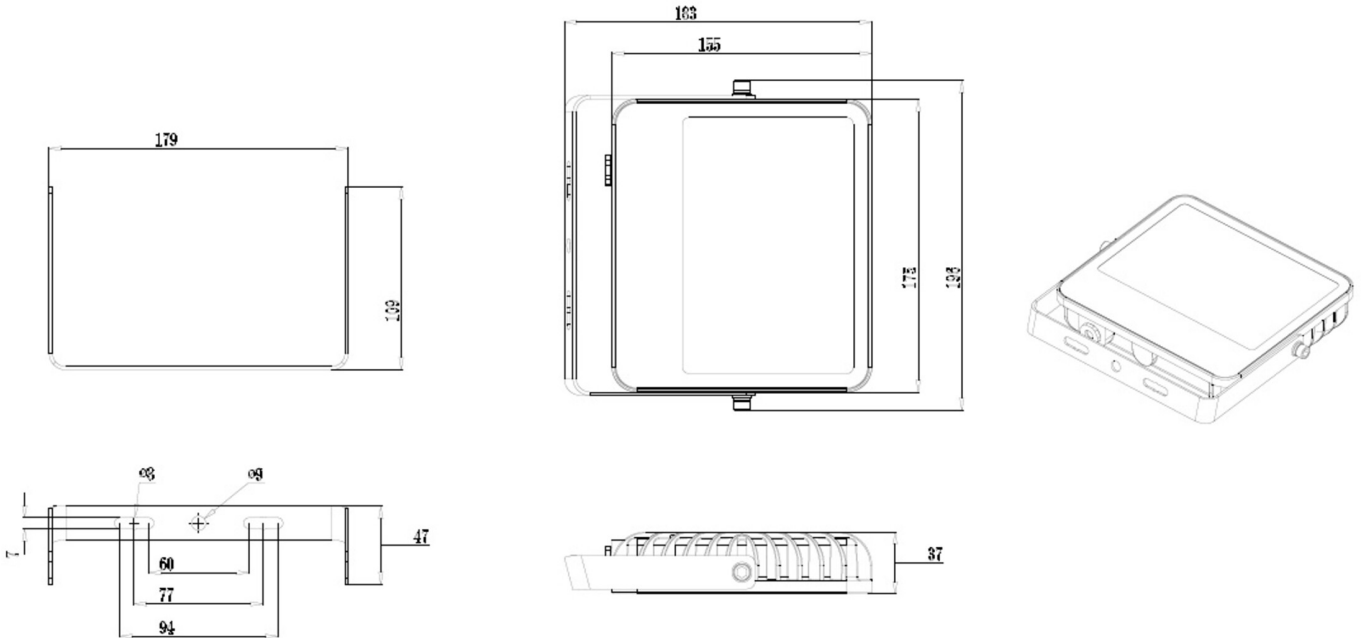

Commande et surveillance via un système d'alimentation électrique central.

Plus d'informations
www.rp-group.com/fr/item/FLU30ML

DONNÉES TECHNIQUES

Type de luminaire	Luminaire de sécurité, Luminaire général
Type d'installation	Universel
Pictogramme	non
Ampoules	LED
Matériel du boîtier	Zinc moulé sous pression
Couleur du boîtier	Anthracite
Type de protection (IP)	IP66
Résistance aux impacts (IK)	8
Certification	CE, WEEE, RoHS, ENEC, TÜV Rheinland Essais de type
Classe de protection	1
Alimentation	systèmes d'alimentation électrique centralisée
Surveillance	Central power supply (ML)
Temps d'autonomie	CPS
Batterie	/
Mode de fonctionnement	Mise en veille
Tension d'entrée AC	230 V
Fréquence d'entrée	50 / 60 Hz
Tension d'entrée CC	216 V
Puissance max.	31,5 W
Puissance DS	31,5 W

Puissance BS	1,5 W
Température ambiante DS	-25 °C à 40 °C
Température ambiante BS	-25 °C à 40 °C
Profondeur	196 mm
Largeur	183 mm
Hauteur	37 mm
Poids	4.7
Poids, emballage inclus	4.95
Entrée de commutation	non
Blocage de l'éclairage de secours	non
Connexion de la batterie	non
Fonction de variation	Non
Flux lumineux réseau	5116 lm
Flux lumineux secours	5116 lm
EOF	1
Numéro du tarif douanier	94054239
GTIN	4260682159786

DESSIN TECHNIQUE

Maße MU05-BOX

Liste des accessoires

MU05-BOX - MU05 Single luminaire monitoring module | IP65/IK07

PRODUITS CONNEXES

Numéro d'article.	Image	Surveillance	Alimentation	Couleur	Investissement	Carnet d'inspection automatique	Effort d'entretien	Télémaintenance	max. luminaires	Surveillance individuelle
FLU10ML		Alimentation électrique centrale (ML)	alimentation électrique centrale	RAL 7016	€€€	oui	faible	oui	1.920 par système	central
FLU50ML		Alimentation électrique centrale (ML)	alimentation électrique centrale	RAL 7016	€€€	oui	faible	oui	1.920 par système	central