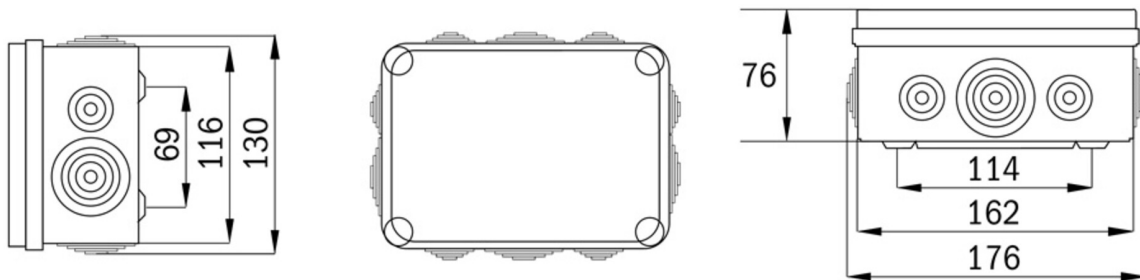

Commande et surveillance via un système d'alimentation électrique central.

Plus d'informations
www.rp-group.com/fr/item/FLU30ML

DONNÉES TECHNIQUES

Type de luminaire	Luminaire de sécurité, Luminaire général
Type d'installation	Universel
Pictogramme	non
Ampoules	LED
Matériel du boîtier	Zinc moulé sous pression
Couleur du boîtier	Anthracite
Type de protection (IP)	IP66
Résistance aux impacts (IK)	8
Certification	CE, WEEE, RoHS, ENEC, TÜV Rheinland Essais de type
Classe de protection	1
Alimentation	systèmes d'alimentation électrique centralisée
Surveillance	Central power supply (ML)
Temps d'autonomie	CPS
Batterie	/
Mode de fonctionnement	Mise en veille
Tension d'entrée AC	230 V
Fréquence d'entrée	50 / 60 Hz
Tension d'entrée CC	216 V
Puissance max.	31,5 W
Puissance DS	31,5 W

Puissance BS	1,5 W
Température ambiante DS	-25 °C à 40 °C
Température ambiante BS	-25 °C à 40 °C
Profondeur	196 mm
Largeur	183 mm
Hauteur	37 mm
Poids	4.7
Poids, emballage inclus	4.95
Entrée de commutation	non
Blocage de l'éclairage de secours	non
Connexion de la batterie	non
Fonction de variation	Non
Flux lumineux réseau	5116 lm
Flux lumineux secours	5116 lm
EOF	1
Numéro du tarif douanier	94054239
GTIN	4260682159786

DESSIN TECHNIQUE

Maße MU05-BOX

Liste des accessoires

MU05-BOX - MU05 Single luminaire monitoring module | IP65/IK07

PRODUITS CONNEXES

Numéro d'article.	Image	Surveillance	Alimentation	Couleur	Investissement	Carnet d'inspection automatique	Effort d'entretien	Télémaintenance	max. luminaires	Surveillance individuelle
FLU10ML		Alimentation électrique centrale (ML)	alimentation électrique centrale	RAL 7016	€€€	oui	faible	oui	1.920 par système	central
FLU50ML		Alimentation électrique centrale (ML)	alimentation électrique centrale	RAL 7016	€€€	oui	faible	oui	1.920 par système	central