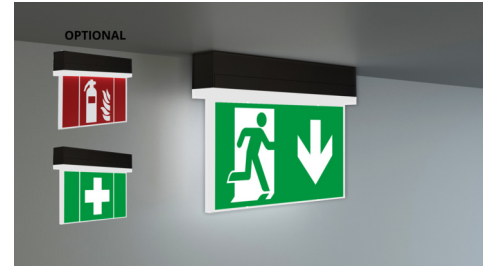

Art.-Nr: KSC018WB-SW
Luminaire à pictogramme, Luminaires de sécurité Batterie autonome
Universel, 8 h, 22 m, IP54, Matière plastique, Noir

Luminaire de sécurité et luminaire à pictogramme de secours innovant en plastique pour montage universel. Conçu pour marquage monoface ou biface et l'éclairage des lieux de lutte contre l'incendie et ceux de premiers secours, répondant au critère de 5 lux min. d'éclairage lumineux sur l'installation conformément à la norme EN 1838.

Le mécanisme à cran entre la partie supérieure et la partie inférieure apporte de l'harmonie au luminaire et permet de le fermer sur tout son pourtour. Le raccordement au réseau s'effectue dans le corps du luminaire de plafond. L'alimentation du luminaire se fait à la fermeture du luminaire via des contacts à fiche. Le montage s'en trouve considérablement simplifié et permet un raccordement aisé malgré la petite taille du luminaire.

Commande et surveillance sans fil pour les petites installations de jusqu'à 50 luminaires avec Wireless Basic. Impossible de se tromper lors de la planification grâce aux pictogrammes logiques imprimés. Les pictogrammes conformes à la norme DIN ISO 7010 (flèches à droite, à gauche et en bas) sont contenus dans la livraison standard. L'impression peut également être faite sur demande en fonction des prescriptions du client.

Plus d'informations
www.rp-group.com/fr/item/KSC018WB-SW

DONNÉES TECHNIQUES

Type de luminaire	Luminaire à pictogramme, Luminaires de sécurité
Type d'installation	Universel
Distance de reconnaissance	22 m
Pictogramme	Set
Ampoules	LED
Matériel du bôitier	Matière plastique
Couleur du bôitier	Noir
Type de protection (IP)	IP54
Résistance aux impacts (IK)	≥ 3
Certification	WEEE, CE
Classe de protection	2
Alimentation	Batterie autonome