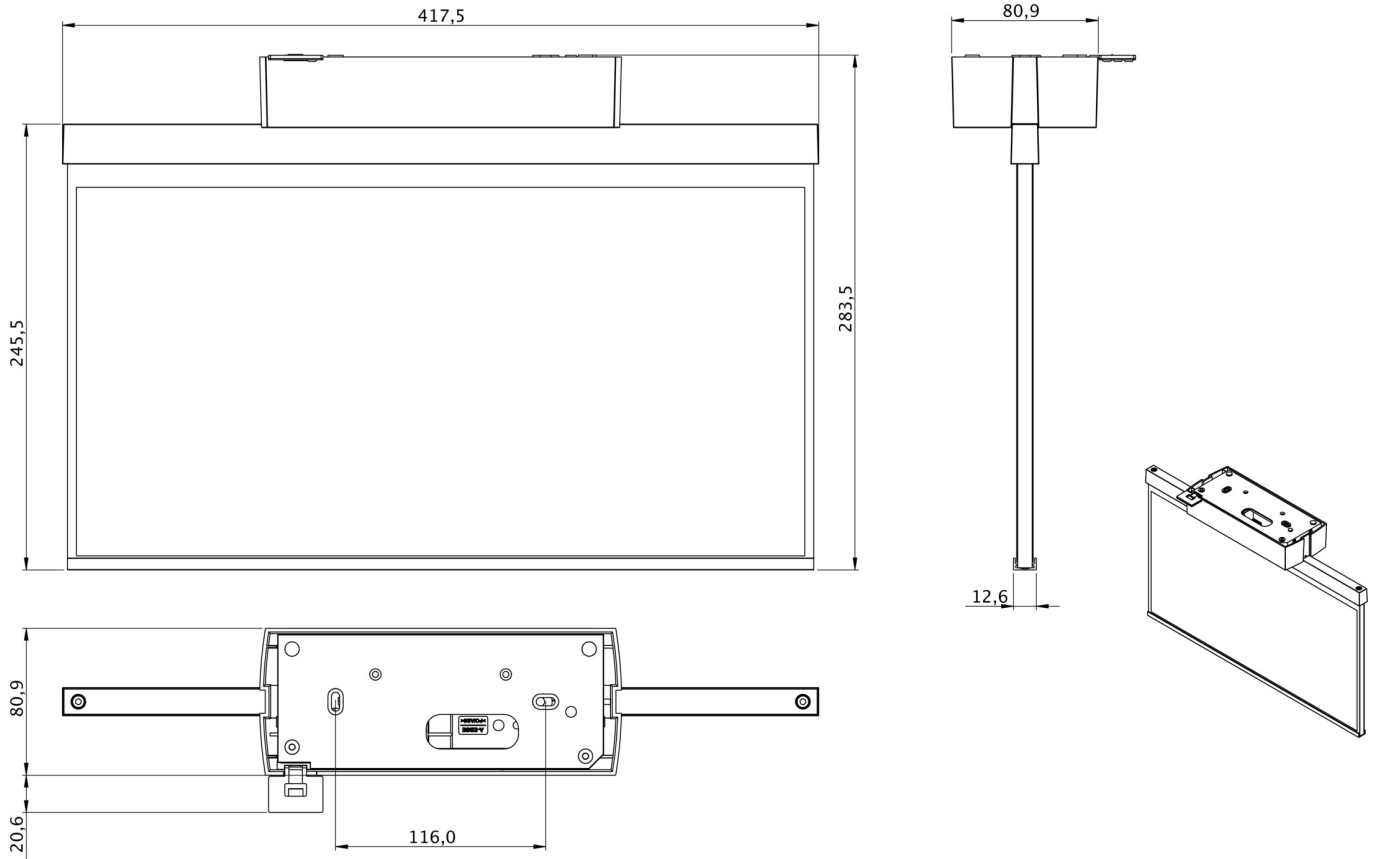

DESSIN TECHNIQUE

Au: 07.07.2026 - Sous réserve de modifications techniques et d'erreurs.