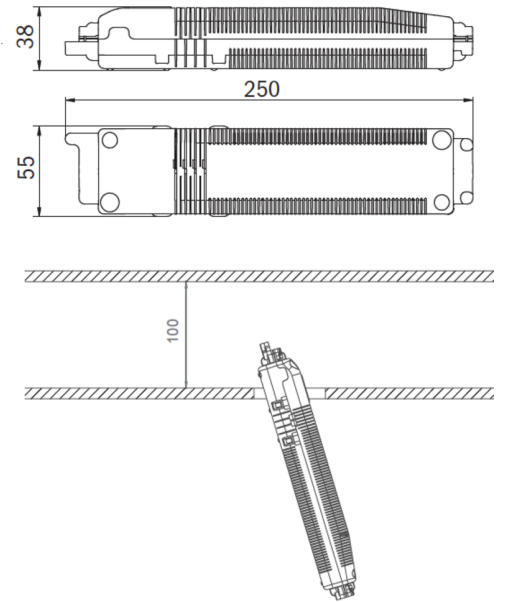

Einzelbatterie-Elektronik-Box (UH-1)

PRODUITS CONNEXES

Numéro d'article.	Image	Surveillance	Alimentation	Couleur	Investissement	Carnet d'inspection automatique	Effort d'entretien	Télémaintenance	max. luminaires	Surveillance individuelle
EERL039ML		Alimentation électrique centrale (ML)	alimentation électrique centrale	RAL 9003	€€€	oui	faible	oui	1.920 par système	central
EERL039ML-AZ		Alimentation électrique centrale (ML)	alimentation électrique centrale	RAL 7016	€€€	oui	faible	oui	1.920 par système	central
EERL039ML-E		Alimentation électrique centrale (ML)	alimentation électrique centrale	Edelstahl	€€€	oui	faible	oui	1.920 par système	central
EERL539CC-AZ		CoreCompact 24 (CC)	alimentation électrique centrale	RAL 7016	€€	oui	faible	oui		central

Au: 10.07.2026 - Sous réserve de modifications techniques et d'erreurs.