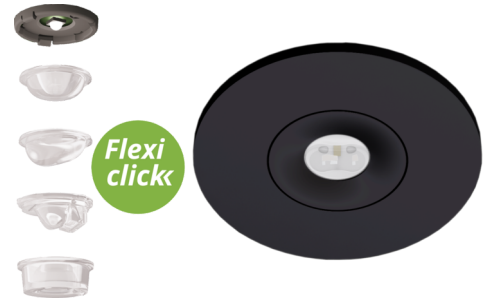

**Art.-Nr: EERL539CC-AZ**  
**Luminaire de sécurité systèmes d'alimentation électrique centralisée**  
**Montage encastré, CPS, IP20, Zinc moulé sous pression, Anthracite**

Luminaire de sécurité en zinc-aluminium de haute qualité pour montage encastré dans le plafond.

La forme de construction compacte permet un montage dans une découpe au plafond de 68 mm. Outre les montages traditionnels d'encastrement au plafond, il peut également être monté dans des boîtiers conventionnels et anti-incendie. La fixation se fait aisément à l'aide de ressorts de serrage ou d'un système à vis dans la prise.

Commande et surveillance par un système central à faible puissance de 24 volts. Le support de lentille intégré est une innovation : il est équipé d'un dispositif de montage rapide et permet d'utiliser en toute flexibilité différents types de lentilles. Grâce à l'utilisation de la lentille correspondante, la répartition lumineuse s'adapte parfaitement à l'application et rend plus simple la signalisation lumineuse conforme aux normes. Des lentilles rondes et vestibule sont comprises dans la livraison de chaque luminaire permettant de s'adapter parfaitement aux conditions de montage sur site. D'autres lentilles (lentilles spot, faisceau ou H) sont disponibles en option.

## DONNÉES TECHNIQUES

Type de luminaire	Luminaire de sécurité
Type d'installation	Montage encastré
Pictogramme	non
Ampoules	LED
Matériel du boîtier	Zinc moulé sous pression
Couleur du boîtier	Anthracite
Type de protection (IP)	IP20
Résistance aux impacts (IK)	≥ 3
Certification	WEEE, CE
Classe de protection	2
Alimentation	systèmes d'alimentation électrique centralisée
Surveillance	CoreCompact 24 (CC)