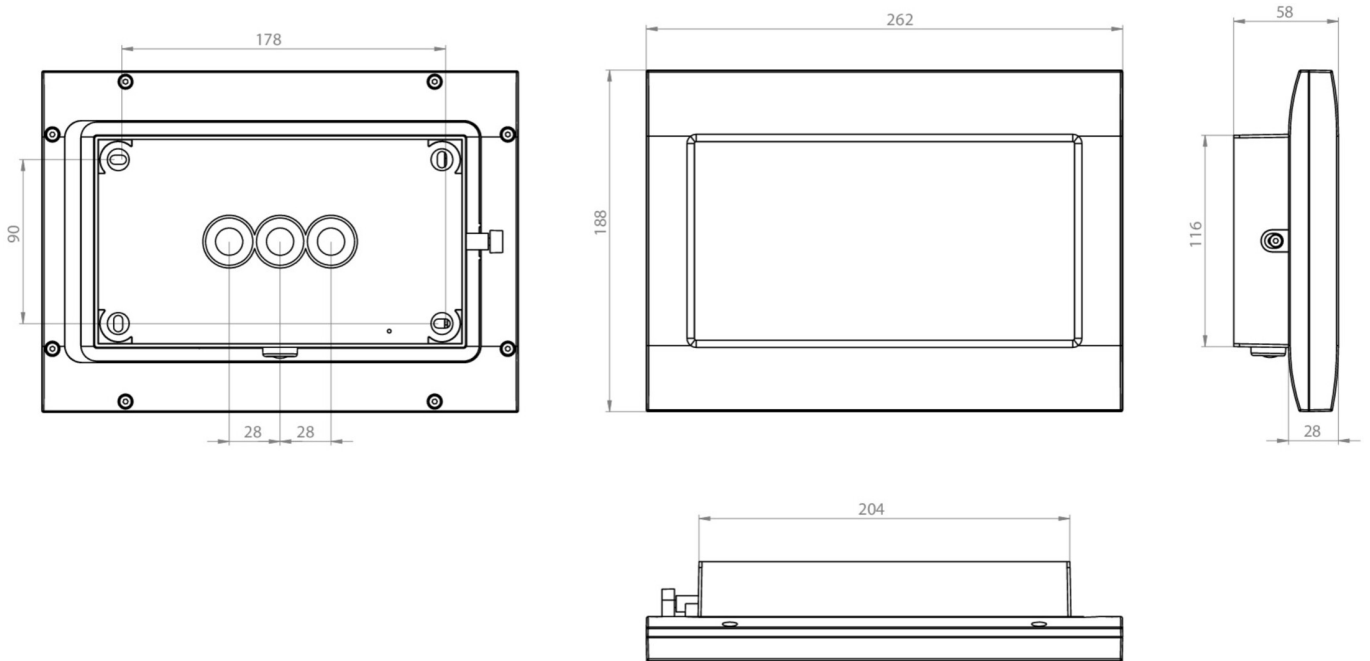

Température ambiante DS	-5 °C à 40 °C
Température ambiante BS	-5 °C à 40 °C
Profondeur	58 mm
Largeur	262 mm
Hauteur	188 mm
Poids	2.07
Poids, emballage inclus	2.17
Section de raccordement	2.5 mm²
Entrée de commutation	Oui
Blocage de l'éclairage de secours	Oui
Connexion de la batterie	Fiche
Fonction de variation	Oui
Flux lumineux réseau	250 lm
Flux lumineux secours	245 lm
Numéro du tarif douanier	94056180
GTIN	4260766552441

DESSIN TECHNIQUE