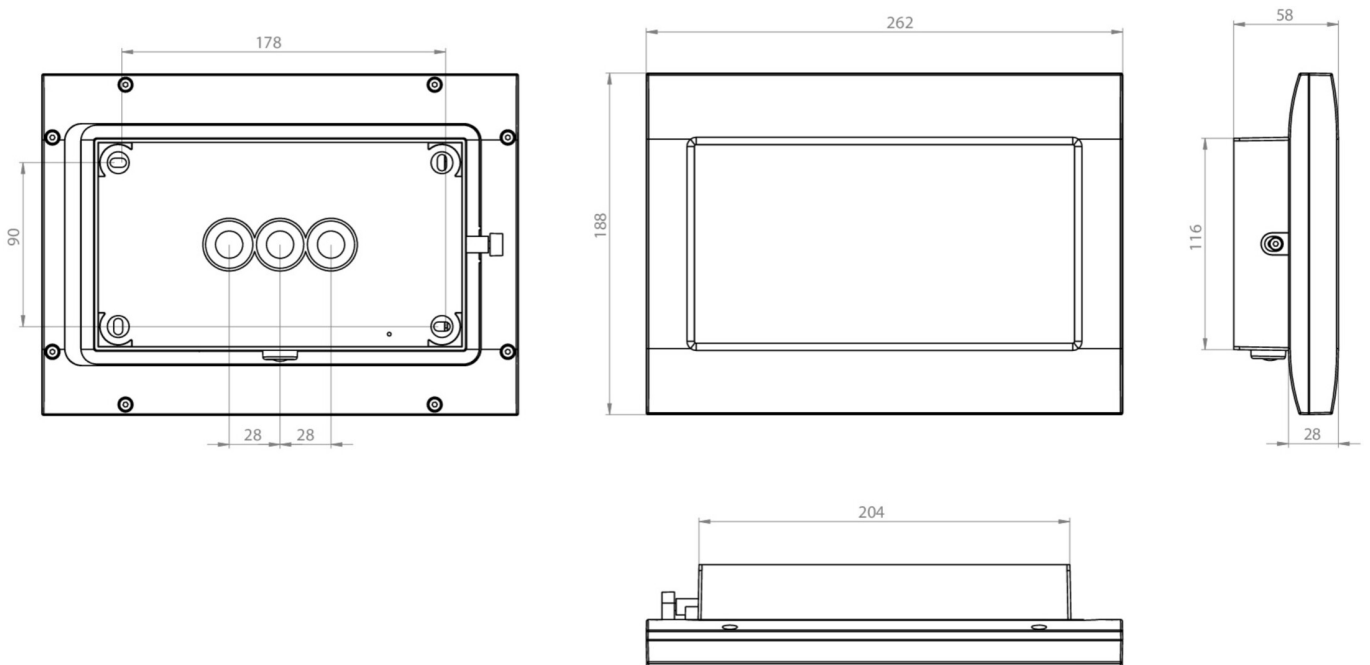

Température ambiante BS	-5 °C à 40 °C
Profondeur	58 mm
Largeur	262 mm
Hauteur	188 mm
Poids	2
Poids, emballage inclus	2.1
Section de raccordement	2.5 mm²
Entrée de commutation	Oui
Blocage de l'éclairage de secours	Oui
Connexion de la batterie	Fiche
Fonction de variation	Oui
Flux lumineux réseau	460 lm
Flux lumineux secours	460 lm
Numéro du tarif douanier	94056180
GTIN	4260766552427

DESSIN TECHNIQUE