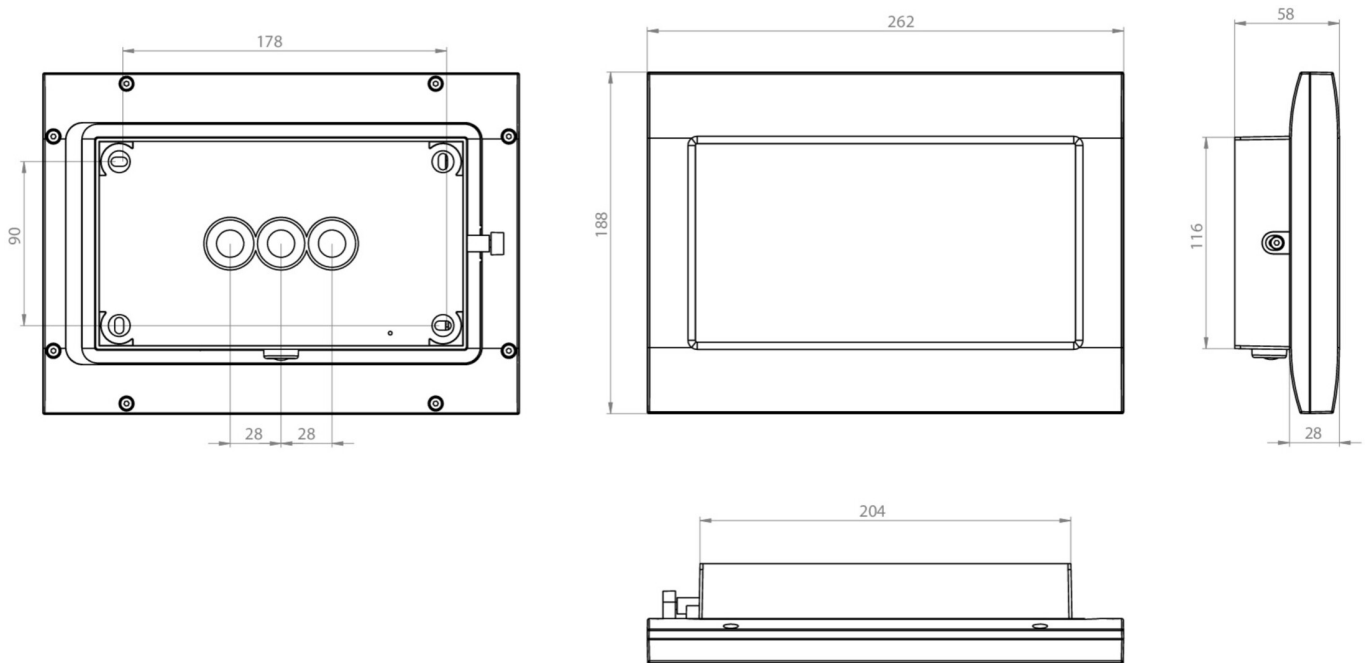

Température ambiante DS	-5 °C à 40 °C
Température ambiante BS	-5 °C à 40 °C
Profondeur	58 mm
Largeur	262 mm
Hauteur	188 mm
Poids	2.07
Poids, emballage inclus	2.17
Section de raccordement	2.5 mm²
Entrée de commutation	Oui
Blocage de l'éclairage de secours	Oui
Connexion de la batterie	Fiche
Fonction de variation	Oui
Flux lumineux réseau	250 lm
Flux lumineux secours	520 lm
Numéro du tarif douanier	94056180
GTIN	4260766552434

DESSIN TECHNIQUE