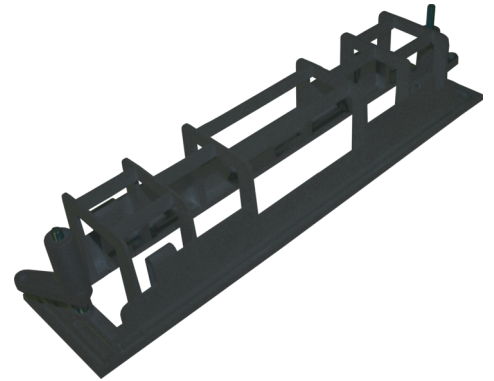

Art.-Nr: KME-SW
Cadre de montage
Cadre de montage - ABS blanc, pour luminaires de système à batterie centralisée

Ce cadre de montage permet d'installer les luminaires de secours KMU, KMB et KS directement dans le plafond. L'électronique est ainsi dissimulée et ne perturbe ainsi pas le design du luminaire.

Plus d'informations
www.rp-group.com/fr/item/KME-SW

DONNÉES TECHNIQUES

Matériau	PCABS
Couleur du bôitier	Noir
Profondeur	70 mm
Largeur	295 mm
Hauteur	60 mm
Poids	0.15 kg
Numéro du tarif douanier	94059200
GTIN	4260766552519