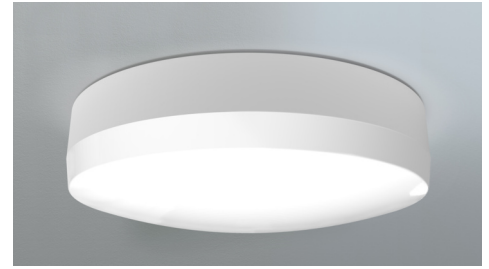

Art.-Nr: QBW421WL
Luminaire général, Luminaires de sécurité Batterie autonome
Universel, Professionnel sans fil (WL), 1 h, IP44, Matière
plastique, blanc

Luminaire d'éclairage général à LED rond, sous forme de luminaire de sécurité combiné au design intemporel.

Il dispose en plus de l'éclairage général d'une fonction d'éclairage de sécurité intégrée. La LED d'éclairage de secours peut être relevée sans l'utilisation d'outil lors du montage pour éclairer par exemple de façon optimale en cas de montage mural les voies d'évacuation et les issues de secours.

Commande et surveillance centralisées sans fil pour les grandes installations comptant jusqu'à 50 000 luminaires avec Wireless Professional.

Plus d'informations

www.rp-group.com/fr/item/QBW421WL

DONNÉES TECHNIQUES