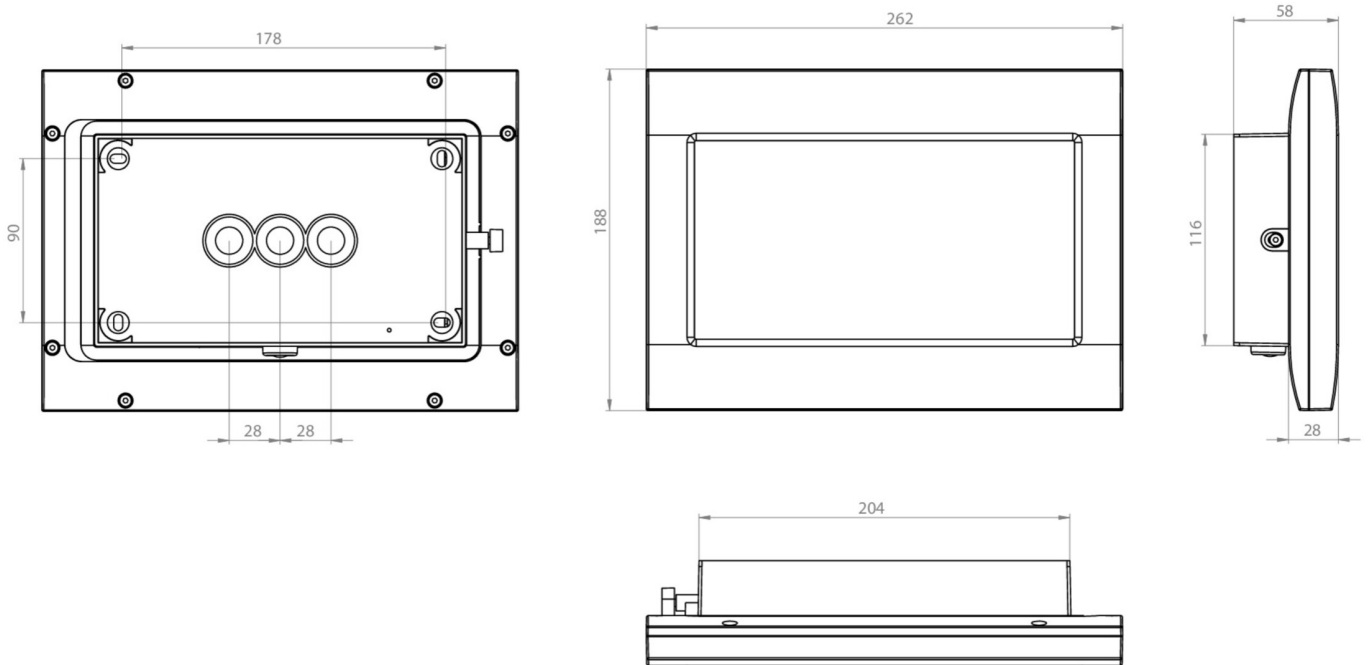

DESSIN TECHNIQUE

Liste des accessoires

FMWA001 -

FMDA001 - Support plafond unilatéral, blanc - Support professionnel pour luminaires de secours FM

FMDA002-AZ - Console de plafond à deux côtés pour éclairage de secours - anthracite, compatible FM

FMFH -

FMDA001-AZ - Console de plafond de haute qualité pour luminaires FM, d'un côté, anthracite

FMDA002 - Console de plafond professionnelle (double face) pour luminaires de secours FM, blanc

LFP3233-SET-2AKKU - Batterie

Au: 10.07.2026 - Sous réserve de modifications techniques et d'erreurs.