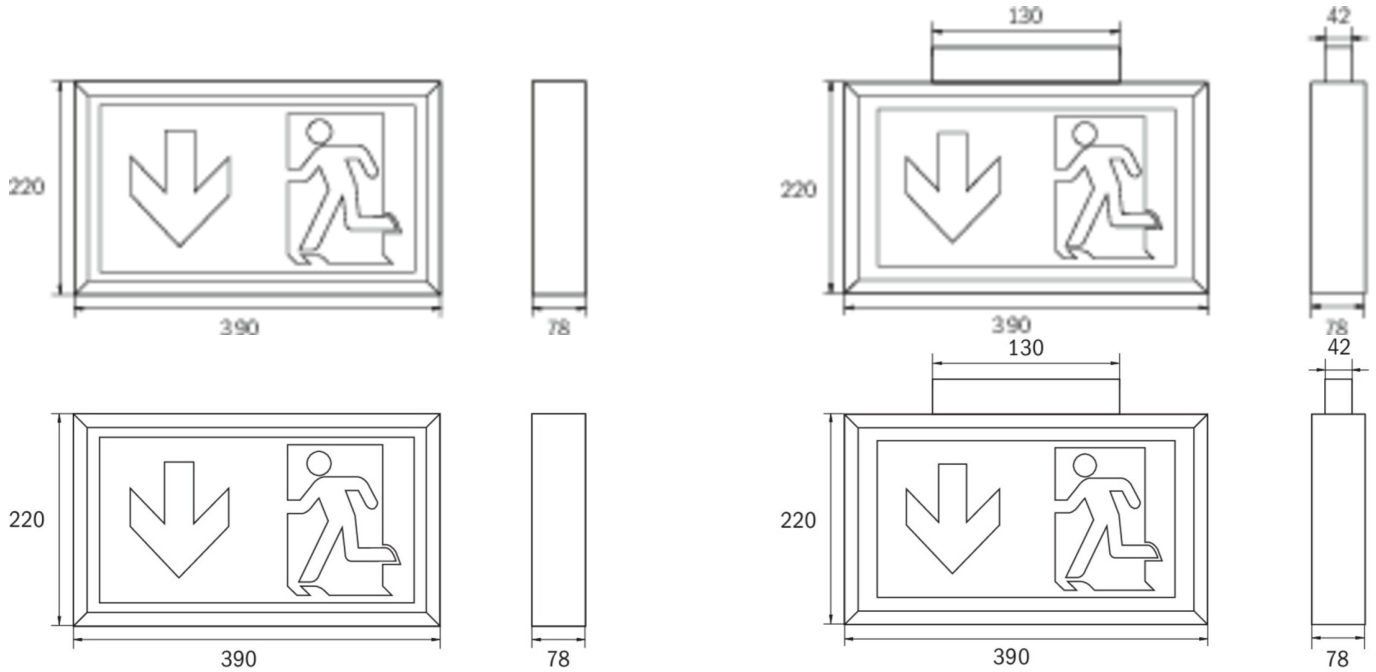

DESSIN TECHNIQUE

LISTE DES ACCESSOIRES

DSA - Suspension par câble

BALL2 - Panier de protection pare-ballons

2PW-EB - Suspension

2DW-EB - Paire de suspensions design pré-confectionnées avec baldaquin fixe, 4 fils, blanc

Au: 04.07.2026 - Sous réserve de modifications techniques et d'erreurs.