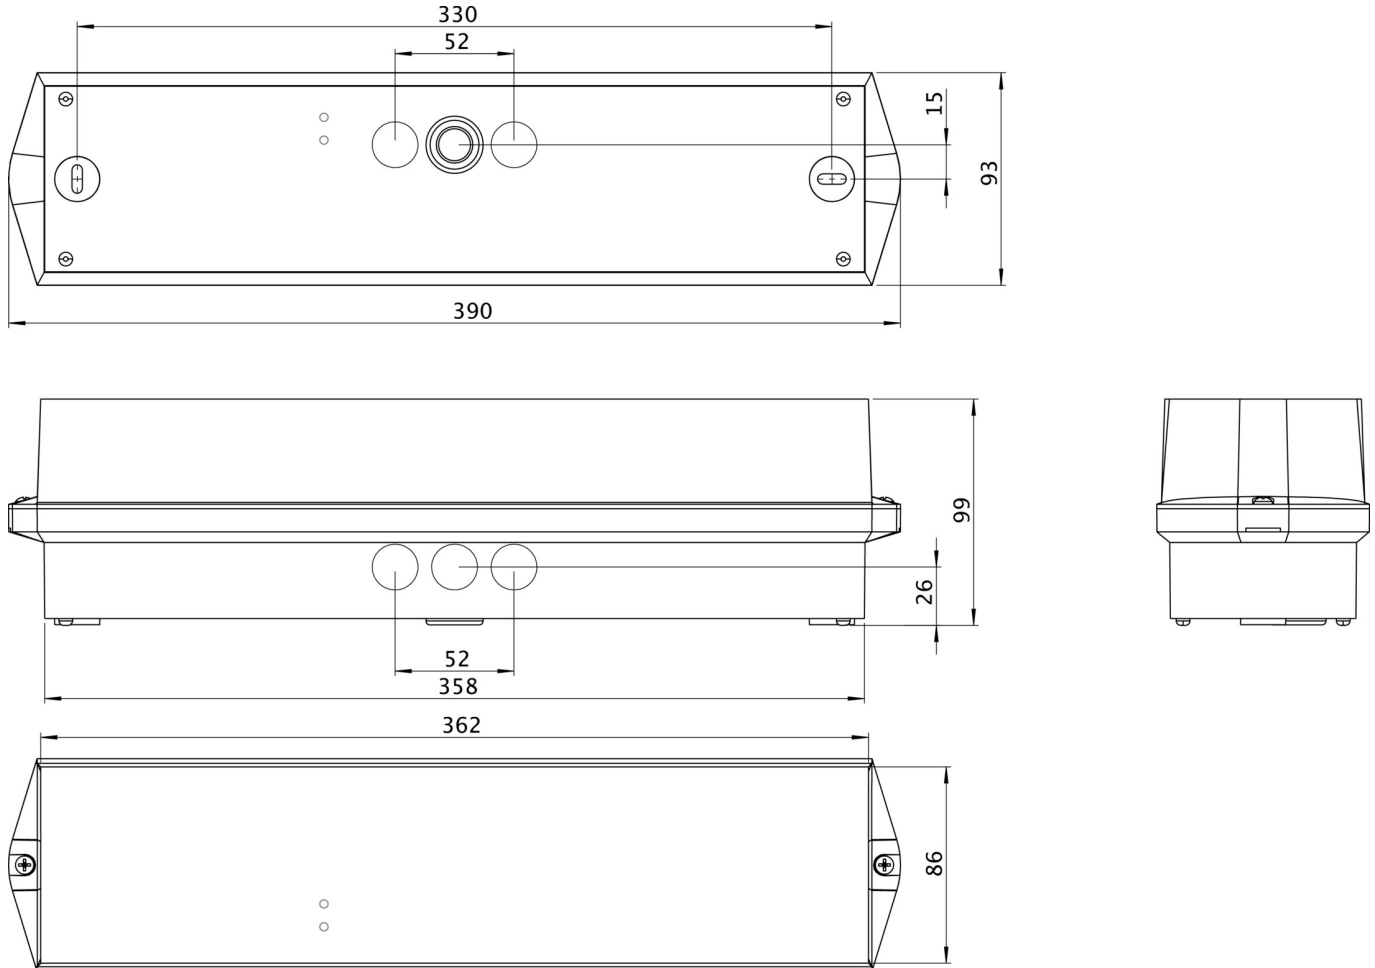

DESSIN TECHNIQUE

Liste des accessoires

BKW - Grille de protection robuste en acier pour l'éclairage de secours

KWIE - Cadre de montage

LFP3216-SET-2AKKU - Batterie

Au: 04.07.2026 - Sous réserve de modifications techniques et d'erreurs.