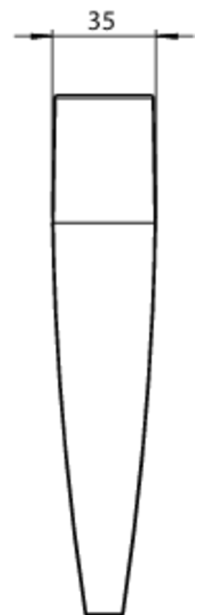

DESSIN TECHNIQUE