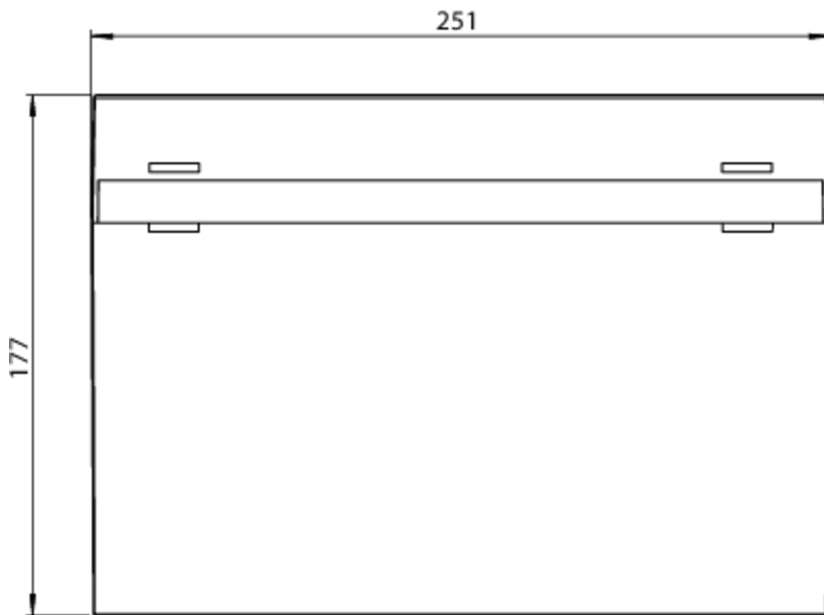

DESSIN TECHNIQUE