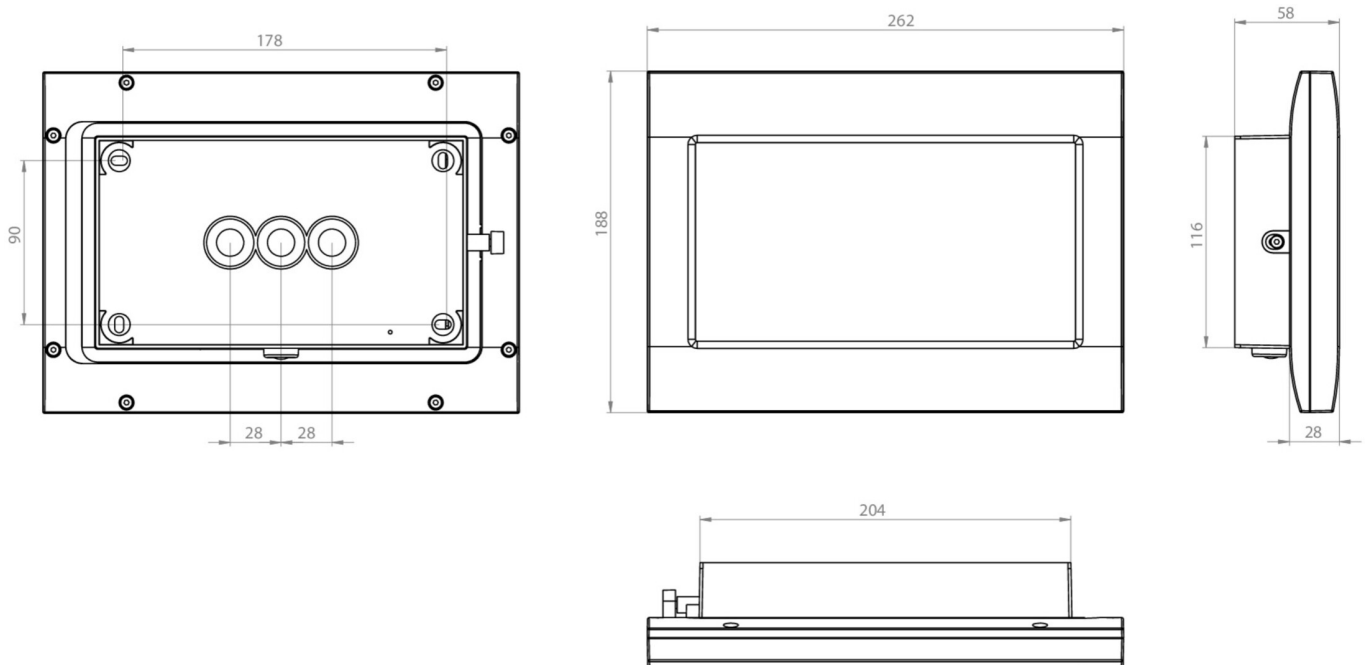

DESSIN TECHNIQUE

LISTE DES ACCESSOIRES

FMWA001 -

FMDA001 - Support plafond unilatéral, blanc - Support professionnel pour luminaires de secours FM

FMDA002-AZ - Console de plafond à deux côtés pour éclairage de secours - anthracite, compatible FM

FMFH -

FMDA001-AZ - Console de plafond de haute qualité pour luminaires FM, d'un côté, anthracite

FMDA002 - Console de plafond professionnelle (double face) pour luminaires de secours FM, blanc

LFPN3212-SET-2AKKU - Batterie

Au: 10.07.2026 - Sous réserve de modifications techniques et d'erreurs.