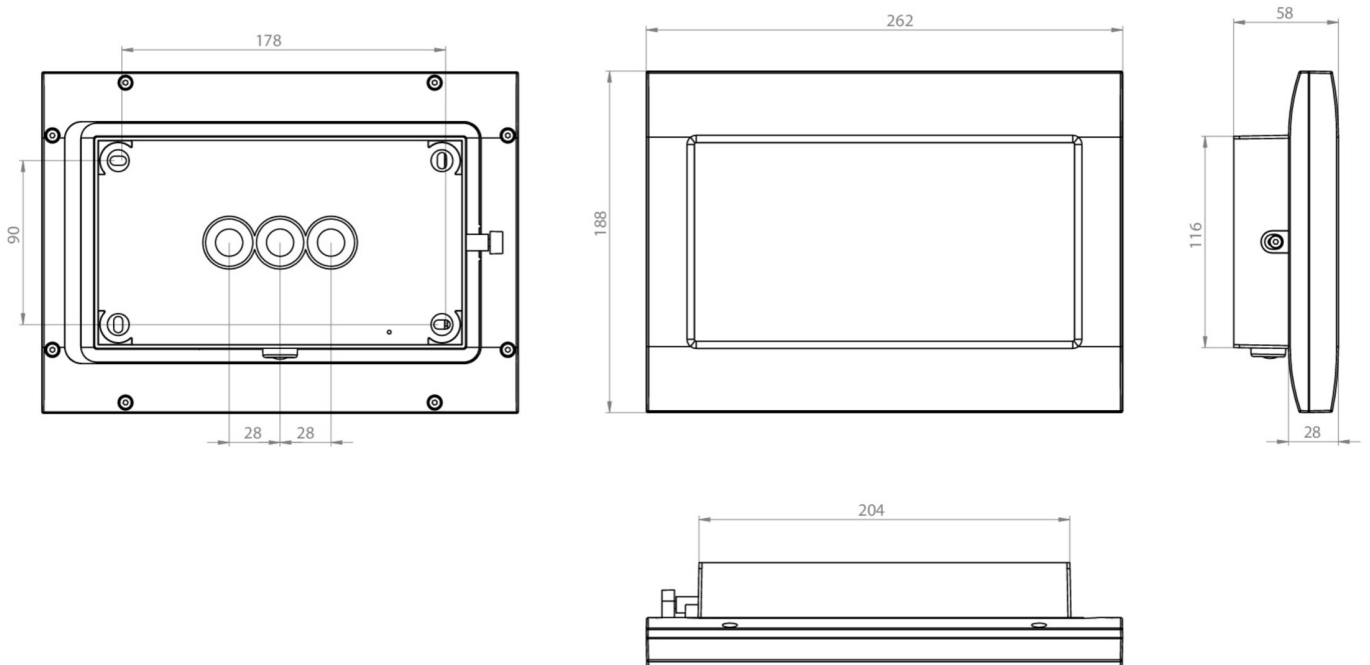

DESSIN TECHNIQUE

LISTE DES ACCESSOIRES

- FMDA001-AZ - Console de plafond de haute qualité pour luminaires FM, d'un côté, anthracite
- FMDA002-AZ - Console de plafond à deux côtés pour éclairage de secours - anthracite, compatible FM
- FMFH -
- FMDA002 - Console de plafond professionnelle (double face) pour luminaires de secours FM, blanc
- LFPN3212-SET-2AKKU - Batterie

Au: 10.07.2026 - Sous réserve de modifications techniques et d'erreurs.