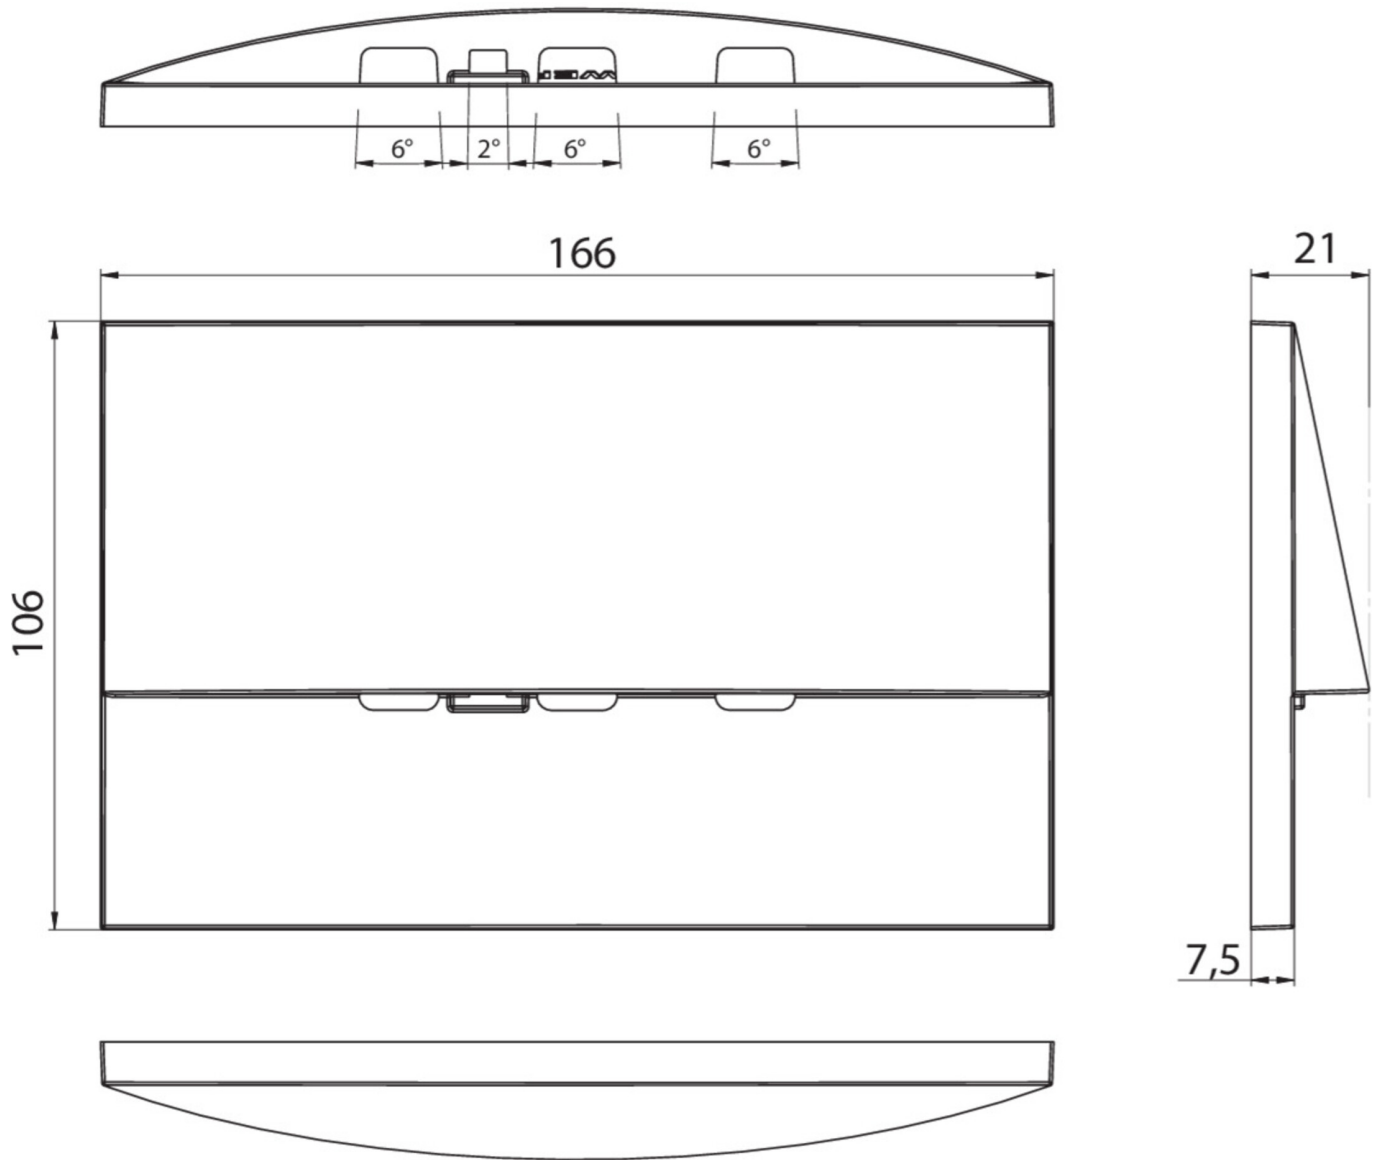

LISTE DES ACCESSOIRES

LFP3216-SET-2AKKU - Batterie

Au: 10.07.2026 - Sous réserve de modifications techniques et d'erreurs.