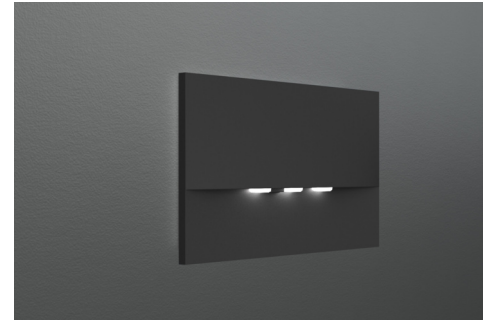

Art.-Nr: WEF423SC-AZ
Luminaire de sécurité Batterie autonome
Montage mural encastré, 3 h, IP20, Zinc moulé sous pression, Anthracite

Luminaire de sécurité haut de gamme en zinc moulé sous pression pour montage mural encastré. Il est prévu pour un montage dans des boîtes d'interrupteur doubles conventionnelles, le cadre de montage pouvant être aligné sur la boîte. L'écran en zinc moulé sous pression est monté sans fixation visible de l'extérieur.

La caractéristique de rayonnement est parallèle au mur afin de favoriser une signalisation lumineuse optimale des issues de secours et des voies d'évacuation.

Surveillance automatique de la lampe de sécurité avec SelfControl.

Plus d'informations

www.rp-group.com/fr/item/WEF423SC-AZ

DONNÉES TECHNIQUES

Type de luminaire	Luminaire de sécurité
Type d'installation	Montage mural encastré
Pictogramme	non
Ampoules	LED
Matériel du boîtier	Zinc moulé sous pression
Couleur du boîtier	Anthracite
Type de protection (IP)	IP20
Résistance aux impacts (IK)	7
Certification	WEEE, CE, Garantie 5 ans
Classe de protection	2
Alimentation	Batterie autonome
Surveillance	SelfControl (SC)
Temps d'autonomie	3 h
Batterie	LiFePO4 3,2 V/1,2 Ah
Mode de fonctionnement	Mode veille / mode continu
Tension d'entrée AC	180 V - 230 V
Fréquence d'entrée	50 Hz
Puissance max.	4,2 W

Puissance DS	3,3 W
Puissance BS	0,9 W
Température ambiante DS	-5 °C à 40 °C
Température ambiante BS	-5 °C à 40 °C
Profondeur	20 mm
Largeur	161 mm
Hauteur	107 mm
Longueur de montage	155 mm
Largeur de montage	82 mm
Hauteur de montage	70 mm
Poids	0.52
Poids, emballage inclus	0.55
Section de raccordement	2,5 mm ²
Entrée de commutation	Oui
Blocage de l'éclairage de secours	non
Connexion de la batterie	Fiche
Fonction de variation	Non
Flux lumineux réseau	210 lm
Flux lumineux secours	210 lm
Numéro du tarif douanier	94056180
GTIN	4260766556739