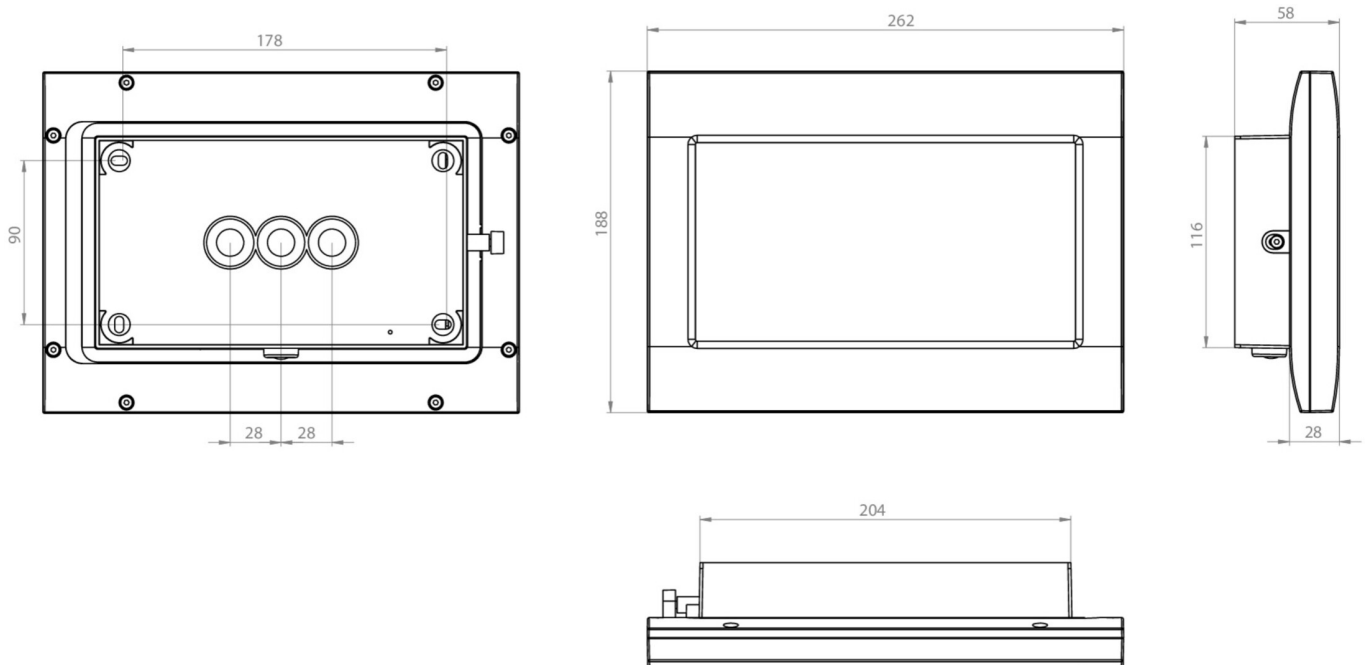

DESSIN TECHNIQUE

Liste des accessoires

- FMWA001 -
- FMDA001 - Support plafond unilatéral, blanc - Support professionnel pour luminaires de secours FM
- FMDA002-AZ - Console de plafond à deux côtés pour éclairage de secours - anthracite, compatible FM
- FMFH -
- FMDA001-AZ - Console de plafond de haute qualité pour luminaires FM, d'un côté, anthracite
- FMDA002 - Console de plafond professionnelle (double face) pour luminaires de secours FM, blanc
- LFP3233-SET-2AKKU - Batterie

Au: 10.07.2026 - Sous réserve de modifications techniques et d'erreurs.