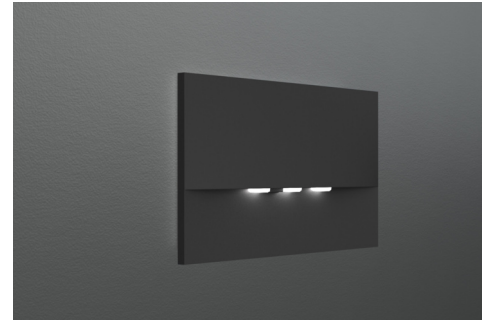

Art.-Nr: WEF428WL-AZ
Luminaire de sécurité Batterie autonome
Montage mural encastré, 8 h, IP20, Zinc moulé sous pression, Anthracite

Luminaire de sécurité haut de gamme en zinc moulé sous pression pour montage mural encastré. Il est prévu pour un montage dans des boîtes d'interrupteur doubles conventionnelles, le cadre de montage pouvant être aligné sur la boîte. L'écran en zinc moulé sous pression est monté sans fixation visible de l'extérieur.

La caractéristique de rayonnement est parallèle au mur afin de favoriser une signalisation lumineuse optimale des issues de secours et des voies d'évacuation.

Commande et surveillance centralisées sans fil pour les grandes installations comptant jusqu'à 50 000 luminaires avec Wireless Professional.

Plus d'informations

www.rp-group.com/fr/item/WEF428WL-AZ

DONNÉES TECHNIQUES

Type de luminaire	Luminaire de sécurité
Type d'installation	Montage mural encastré
Pictogramme	non
Ampoules	LED
Matériel du boîtier	Zinc moulé sous pression
Couleur du boîtier	Anthracite
Type de protection (IP)	IP20
Résistance aux impacts (IK)	7
Certification	WEEE, CE, Garantie 5 ans
Classe de protection	2
Alimentation	Batterie autonome
Surveillance	Wireless Professional (WL)
Temps d'autonomie	8 h
Batterie	LiFePO4 3,2 V/1,2 Ah
Mode de fonctionnement	Mode veille / mode continu
Tension d'entrée AC	230 V
Fréquence d'entrée	50 Hz