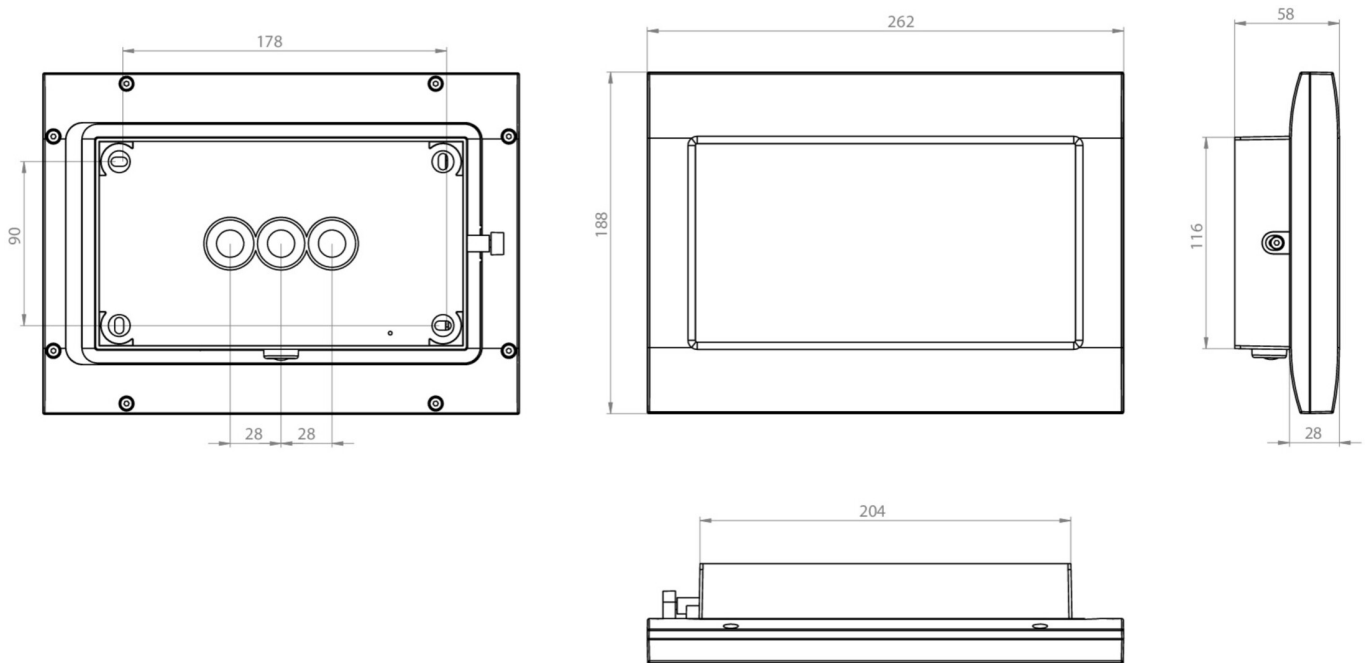

Température ambiante DS	-5 °C à 40 °C
Température ambiante BS	-5 °C à 40 °C
Profondeur	58 mm
Largeur	262 mm
Hauteur	188 mm
Poids	2.07
Poids, emballage inclus	2.17
Section de raccordement	2.5 mm²
Entrée de commutation	Oui
Blocage de l'éclairage de secours	Oui
Connexion de la batterie	Fiche
Fonction de variation	Oui
Flux lumineux réseau	250 lm
Flux lumineux secours	245 lm
Numéro du tarif douanier	94056180
GTIN	4260766557293

DESSIN TECHNIQUE