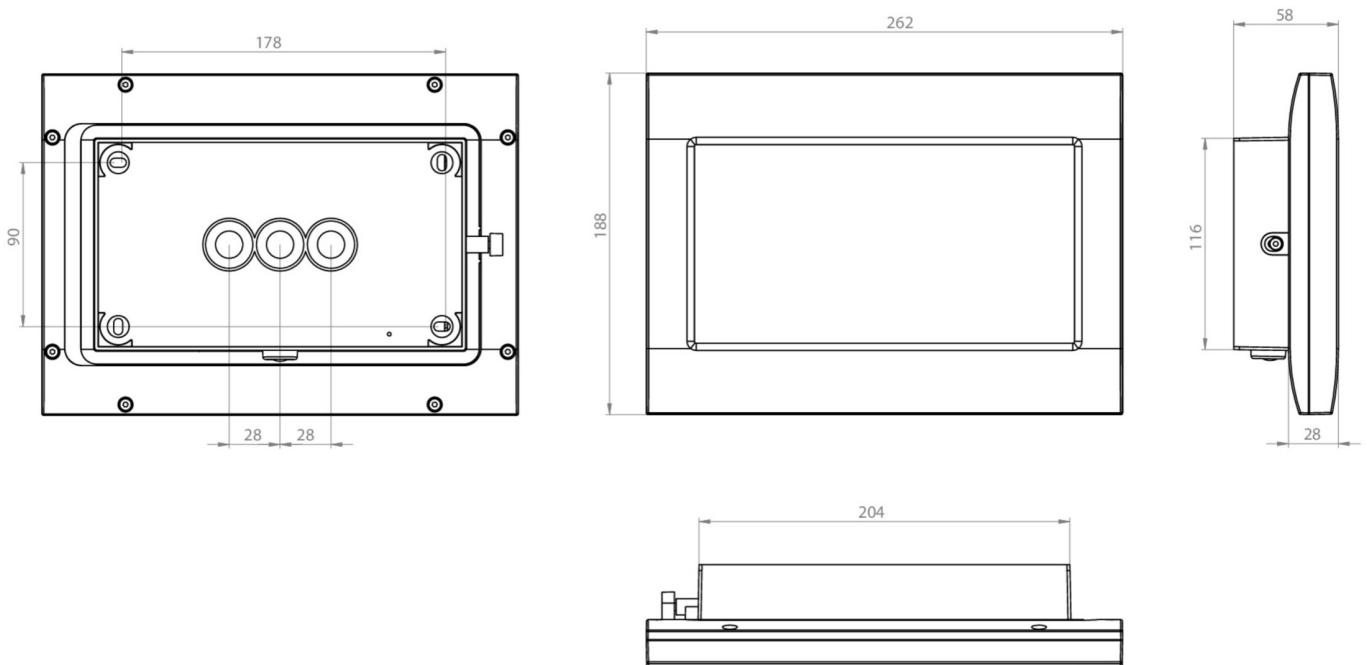

Température ambiante BS	-5 °C à 40 °C
Profondeur	58 mm
Largeur	262 mm
Hauteur	188 mm
Poids	2
Poids, emballage inclus	2.1
Section de raccordement	2.5 mm²
Entrée de commutation	Oui
Blocage de l'éclairage de secours	Oui
Connexion de la batterie	Fiche
Fonction de variation	Oui
Flux lumineux réseau	460 lm
Flux lumineux secours	460 lm
Numéro du tarif douanier	94056180
GTIN	4260766557279

DESSIN TECHNIQUE