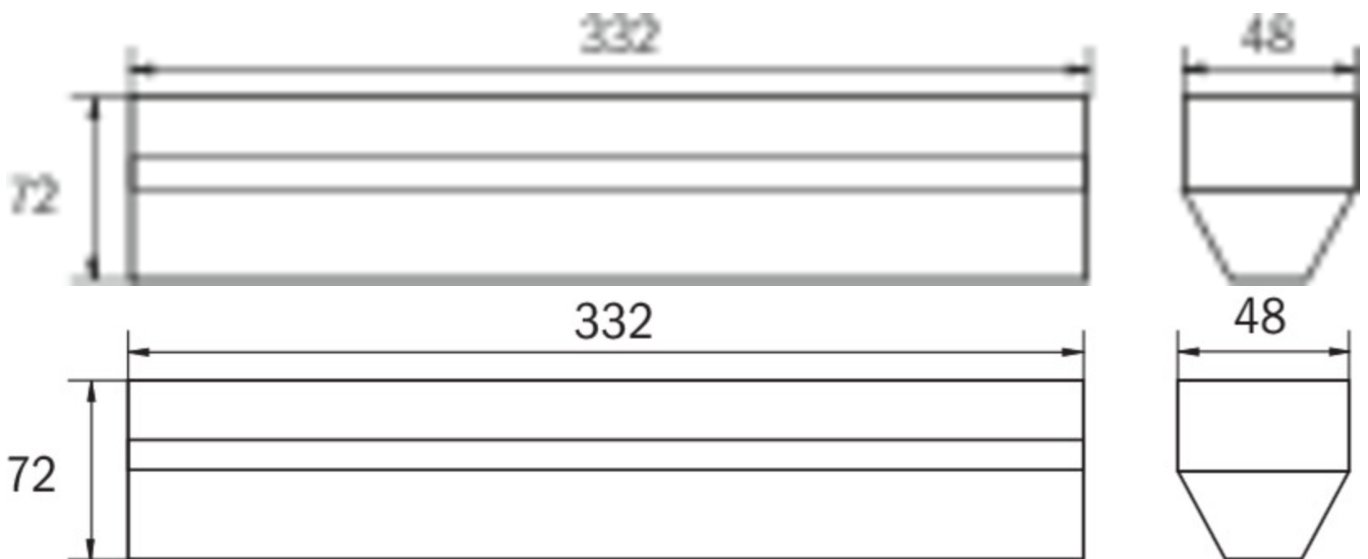

Puissance max.	6,8 W
Puissance DS	5,2 W
Puissance BS	0,8 W
Température ambiante DS	-5 °C à 40 °C
Température ambiante BS	-5 °C à 40 °C
Profondeur	332 mm
Largeur	48 mm
Hauteur	72 mm
Poids	0.47
Poids, emballage inclus	0.51
Section de raccordement	2,5 mm²
Entrée de commutation	Oui
Blocage de l'éclairage de secours	non
Connexion de la batterie	Fiche
Fonction de variation	Non
Flux lumineux réseau	520 lm
Flux lumineux secours	520 lm
Numéro du tarif douanier	94056120
GTIN	4260766557392

DESSIN TECHNIQUE